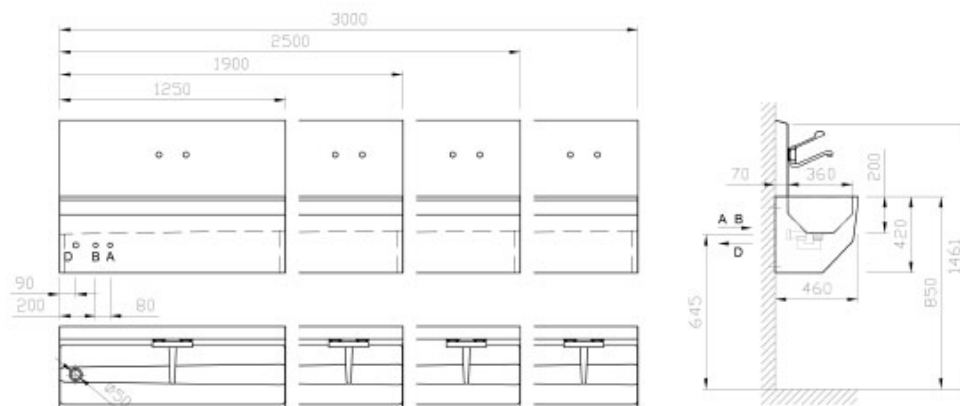

**Základné technické údaje**

|                        |                    |
|------------------------|--------------------|
| Odpad:                 | d = 50 mm          |
| Celkové rozmery:       | L × 460 × 1030 mm  |
| Vnútorný rozmer žľabu: | L-5 × 360 × 200 mm |
| Materiál:              | AISI 316L          |

**Požiadavky na stavebnú pripravenosť**

1. Pripravený odpad d = 50 mm
2. Pripravené privody teplej a studenej vody G 1/2" podľa schémy

**Kompletná dodávka**

- Nerezový žľab s batériami a lekárskymi pákami
- Odpad d = 50 mm
- Závesná lišta + montážny materiál
- Pripojenie vody do jednotlivých batérií

**Na objednávku**

- Iné rozmery žľabu podľa želania zákazníka
- Iný počet batérií / iný typ batérií
- Nohy s / bez trnože na postavenie žľabu na zem

**Schéma**

D - odpad (v tomto variante na ľavej strane)