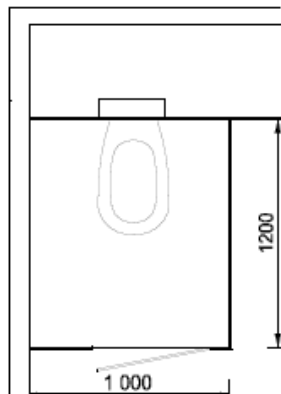

kabina WC – závěsné