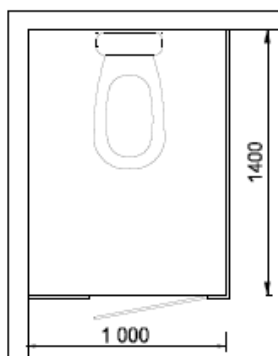

Materiál

- tvrzené desky COMPACT tl. 13 mm (vyšší řady až 35 mm)
- 100 % odolnost proti vodě, nenavlhavé
- stálost barev
- velmi odolný proti mechanickému poškození

Konstrukce

- hliníkové profily
- šířka dveří 600 mm
- masivní kování – signalizace obsazení
- panty zabraňující uskřípnutí prstů
- nožičky výšky 180 mm
- celková výška kabiněk 2000 mm
- otevírání nástrojem zvenčí

Hlavní výhody

- odolnost proti vandalům
  - dlouhá životnost
  - odolnost proti vodě
- nerezavějící konstrukce – hliník
- snadný úklid – kabinky na nožičkách

Na základě dispozice vypracujeme konkrétní cenovou nabídku přímo pro Vás

Kontakt: Ing. Antonín Pytlíček
apytlícek@azp.cz
+420 602 718 472

Příklad dispozice kabiněk WC a sprch

Kabina WC – kombi