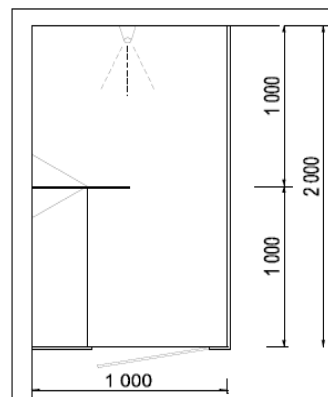

### Konstrukce

- hliníkové profily
- šířka dveří 600 mm
- masivní kování – signalizace obsazení
- panty zabraňující uskřípnutí prstů
- nožičky výšky 180 mm
- celková výška kabiněk 2000 mm
- otevírání nástrojem zvenčí

### Příklad dispozice kabiněk WC a sprch

Kabina WC – kombi

kabina WC – závěsné

kabina sprcha