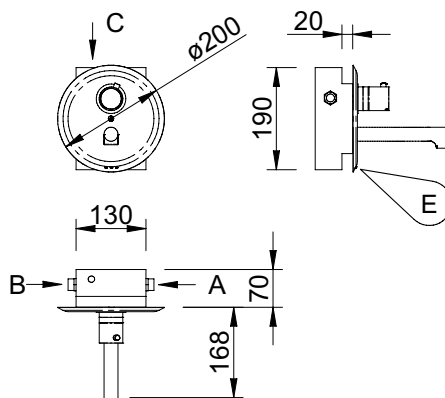

AUM 13.2

AUM 13.TV

TYPOVÁ PŘÍMĚRY

AUM 13.2 - aut. baterie na dvě vody se směšovací ventilem, 12 V, 50 Hz

AUM 13.TV - aut. baterie na dvě vody s termost. ventilem, 12 V, 50 Hz

- A - STUDENÁ VODA trubka G1/2" vnitřní
- B - TEPLÁ VODA trubka G1/2" vnitřní
- C - EL. PŘÍVOD kabel CYKY 2A x 1,5
- E - ZÓNA SNÍMÁNÍ