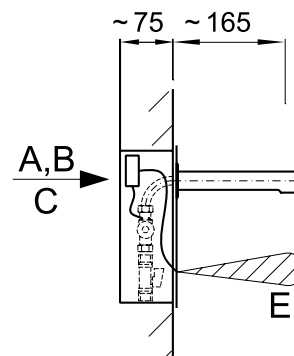

AUM 15P | AUM 15K

LESK

AUM 15P

AUM 15K

- A - STUDENÁ VODA trubka G1/2" vnitřní
- B - TEPLÁ VODA trubka G1/2" vnitřní
- C - EL. PŘÍVOD kabel CYKY 2A x 1,5
- E - ZÓNA SNÍMÁNÍ

AUM 13

LESK

AUM 13.2