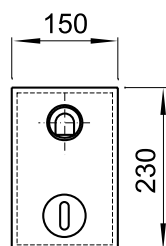

AUM 15P | AUM 15K

LESK