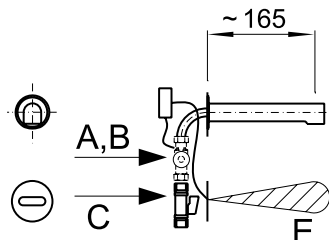

AUM 15

LESK

TYPOVÁ PŘÍMĚRY

AUM 15.1 - baterie na jednu vodu, 12 V, 50 Hz

AUM 15.1B - baterie na jednu vodu, bateriové napájení - 6 V

AUM 15.2 - baterie na dvě vody, 12 V, 50 Hz

AUM 15.2B - baterie na dvě vody, bateriové napájení - 6 V

Všechny také jako verze P - s čelním panelem (např.: AUM 15P.2B)
Všechny také jako verze K - s čelním panelem a montážní krabicí (např.: AUM 15K.2B)

- A - STUDENÁ VODA trubka G1/2" vnitřní
- B - TEPLÁ VODA trubka G1/2" vnitřní
- C - EL. PŘÍVOD kabel CYKY 2A x 1,5
- E - ZÓNA SNÍMÁNÍ