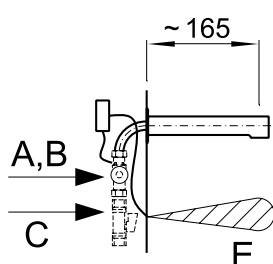

Všechny také jako verze P - s čelním panelem (např.: AUM 15P.2B)
Všechny také jako verze K - s čelním panelem a montážní krabicí (např.: AUM 15K.2B)

- A - STUDENÁ VODA trubka G1/2" vnitřní
- B - TEPLÁ VODA trubka G1/2" vnitřní
- C - EL. PŘÍVOD kabel CYKY 2A x 1,5
- E - ZÓNA SNÍMÁNÍ

AUM 15P | AUM 15K

LESK

AUM 15P

AUM 15K

- A - STUDENÁ VODA trubka G1/2" vnitřní
- B - TEPLÁ VODA trubka G1/2" vnitřní
- C - EL. PŘÍVOD kabel CYKY 2A x 1,5
- E - ZÓNA SNÍMÁNÍ

AUM 13

LESK

AUM 13.2