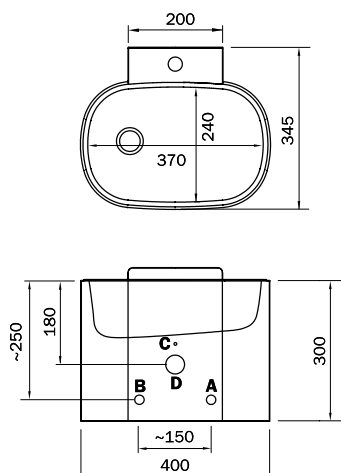

AUM 05

MATNÝ POVRCH

TYPOVÁ PŘÍMKA

AUM 05 - umyvadlo s odpadem, bez baterie
AUM 05.E - umyvadlo s průtokovým elektrickým ohřívačem (230 V)

Typová provedení s aut. baterií 12 V, 50 Hz (ze zdroje ZAC):

AUM 05.1 - umyvadlo na jednu vodu
AUM 05.2 - umyvadlo na dvě vody
AUM 05.TV - umyvadlo s termostat. ventilem

Typová provedení s aut. baterií 6 V (4x AA baterie):

AUM 05.1B - umyvadlo na jednu vodu
AUM 05.2B - umyvadlo na dvě vody
AUM 05.TVB - umyvadlo s termostat. ventilem

A - STUDENÁ VODA - AUM 05.2, .TV, .E
MÍCHANÁ VODA - AUM 05.1, trubka G 1/2" vnitřní
B - TEPLÁ VODA - AUM 05.2, .TV, trubka G 1/2" vnitřní
C - EL. PŘÍVOD
D - ODPAD