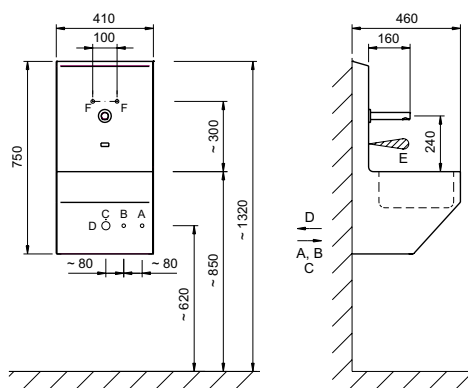

AUM 08

MATNÝ POVRCH

TYPOVÁ PŘÍMKA

AUM 08 - umyvadlo s odpadem, bez baterie, rozteč 100 mm
AUM 08.E - umyvadlo s průtokovým elektrickým ohřívačem (230 V)

Typová provedení s aut. baterií 12 V, 50 Hz (ze zdroje ZAC):

AUM 08.1 - umyvadlo na jednu vodu
AUM 08.2 - umyvadlo na dvě vody
AUM 08.TV - umyvadlo s termostat. ventilem

Typová provedení s aut. baterií 6 V (4x AA baterie):

AUM 08.1B - umyvadlo na jednu vodu
AUM 08.2B - umyvadlo na dvě vody
AUM 08.TVB - umyvadlo s termostat. ventilem

A - STUDENÁ VODA - AUM 08.2, .TV, .E
MÍCHANÁ VODA - AUM 08.1, trubka G 1/2" vnitřní
B - TEPLÁ VODA - AUM 08.2, .TV, trubka G 1/2" vnitřní
C - EL. PŘÍVOD
D - ODPAD
E - ZÓNA SNÍMÁNÍ
F - OTVORY PRO NÁSTĚNNOU BATERII