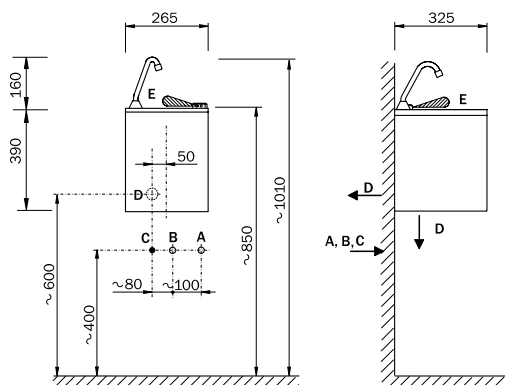

AUM 07

MATNÝ POVRCH

TYPOVÁ PŘÍMKA

AUM 07 - umyvadlo s odpadem, bez baterie
AUM 07.E - umyvadlo s průtokovým elektrickým ohřívačem (230 V)

Typová provedení s aut. baterií 12 V, 50 Hz (ze zdroje ZAC):

AUM 07.1 - umyvadlo na jednu vodu
AUM 07.2 - umyvadlo na dvě vody
AUM 07.TV - umyvadlo s termostat. ventilem

Typová provedení s aut. baterií 6 V (4x AA baterie):

AUM 07.1B - umyvadlo na jednu vodu
AUM 07.2B - umyvadlo na dvě vody
AUM 07.TVB - umyvadlo s termostat. ventilem

A - STUDENÁ VODA - AUM 07.2, .TV, .E
MÍCHANÁ VODA - AUM 07.1, trubka G 1/2" vnitřní
B - TEPLÁ VODA - AUM 07.2, .TV, trubka G 1/2" vnitřní
C - EL. PŘÍVOD
D - ODPAD
E - ZÓNA SNÍMÁNÍ