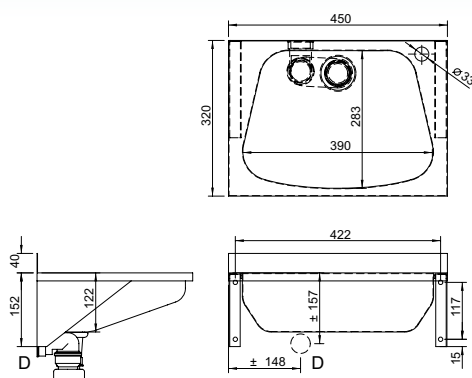

AUM 025N

MATNÝ POVRCH

D - ODPAD

TIPOVÁ PŘEVODNÍ

AUM 025N - nezakryt. umyvadlo s odpadem, bez baterie

Typová provedení s aut. baterií 12 V, 50 Hz (ze zdroje ZAC):

AUM 025N.1 - umyvadlo na jednu vodu

AUM 025N.2 - umyvadlo na dvě vody

AUM 025N.TV - umyvadlo s term. ventilem

Typová provedení s aut. baterií 6 V (4x AA baterie):

AUM 025N.1B - umyvadlo na jednu vodu

AUM 025N.2B - umyvadlo na dvě vody

AUM 025N.TVB - umyvadlo s term. ventilem