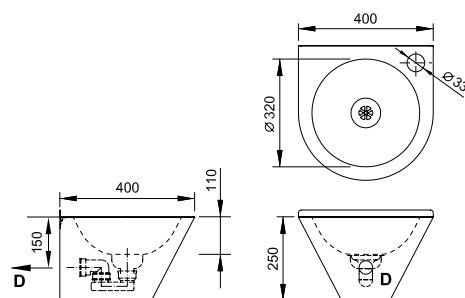

TIPOVÁ PŘEVODNÍ

AUM 027 - zakryt. umyvadlo s odpadem, bez baterie

Typová provedení s aut. baterií 12 V, 50 Hz (ze zdroje ZAC):

AUM 027.1 - umyvadlo na jednu vodu

AUM 027.2 - umyvadlo na dvě vody

AUM 027.TV - umyvadlo s term. ventilem

Typová provedení s aut. baterií 6 V (4x AA baterie):

AUM 027.1B - umyvadlo na jednu vodu

AUM 027.2B - umyvadlo na dvě vody

AUM 027.TVB - umyvadlo s term. ventilem