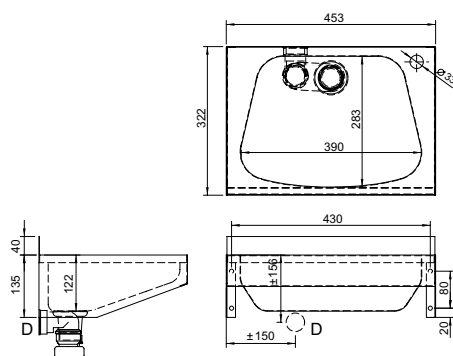

AUM 025Z

MATNÝ POVRCH

D - ODPAD

TIPOVÁ PŘEVODNÍ

AUM 025Z - zakryt. umyvadlo s odpadem, bez baterie

Typová provedení s aut. baterií 12 V, 50 Hz (ze zdroje ZAC):

AUM 025Z.1 - umyvadlo na jednu vodu

AUM 025Z.2 - umyvadlo na dvě vody

AUM 025Z.TV - umyvadlo s term. ventilem

Typová provedení s aut. baterií 6 V (4x AA baterie):

AUM 025Z.1B - umyvadlo na jednu vodu

AUM 025Z.2B - umyvadlo na dvě vody

AUM 025Z.TVB - umyvadlo s term. ventilem