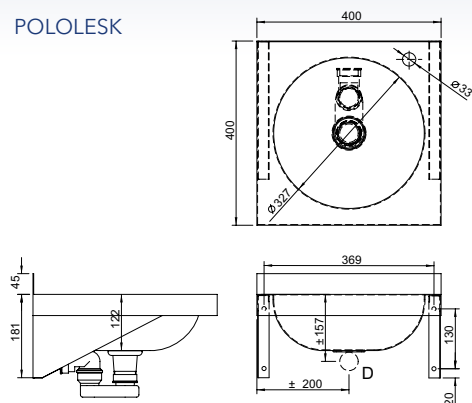

AUM 023

POLOLESK

D - ODPAD

TIPOVÁ PŘEVODNÍ

AUM 023 - nezakryt. umyvadlo s odpadem, bez baterie

Typová provedení s aut. baterií 12 V, 50 Hz (ze zdroje ZAC):

AUM 023.1 - umyvadlo na jednu vodu

AUM 023.2 - umyvadlo na dvě vody