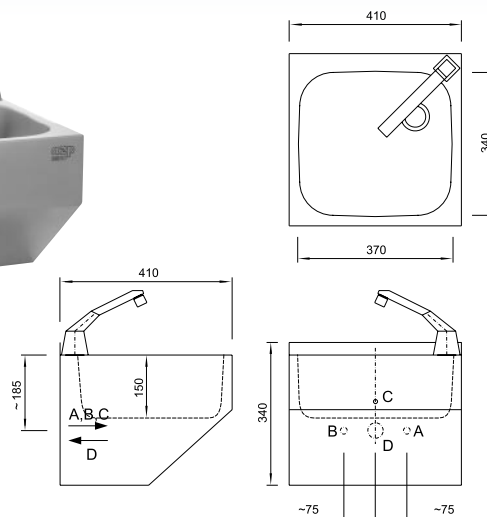

AUM 017

MATNÝ POVRCH

TYPOVÁ PROVEDENÍ

AUM 017 - umyvadlo s odpadem, bez baterie

AUM 017.E - umyvadlo s průtokovým elektrickým ohřívačem (230 V)

Typová provedení s aut. baterií 12 V, 50 Hz (ze zdroje ZAC):

AUM 017.1 - umyvadlo na jednu vodu

AUM 017.2 - umyvadlo na dvě vody

AUM 017.TV - umyvadlo s termostat. ventilem

Typová provedení s aut. baterií 6 V (4x AA baterie):

AUM 017.1B - umyvadlo na jednu vodu

AUM 017.2B - umyvadlo na dvě vody

AUM 017.TVB - umyvadlo s termostat. ventilem

A - STUDENÁ VODA - AUM 017.2, .TV, .E
MÍCHANÁ VODA - AUM 017.1, trubka G 1/2" vnitřní
B - TEPLÁ VODA - AUM 017.2, .TV, trubka G 1/2" vnitřní
C - EL. PŘÍVOD
D - ODPAD