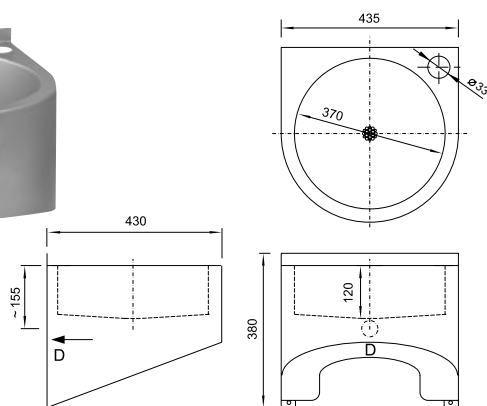

AUM 015

MATNÝ POVRCH

TYPOVÁ PROVEDENÍ

AUM 015 - umyvadlo s odpadem, bez baterie

AUM 015.E - umyvadlo s průtokovým elektrickým ohřívačem (230 V)

Typová provedení s aut. baterií 12 V, 50 Hz (ze zdroje ZAC):

AUM 015.1 - umyvadlo na jednu vodu

AUM 015.2 - umyvadlo na dvě vody

AUM 015.TV - umyvadlo s termostat. ventilem

Typová provedení s aut. baterií 6 V (4x AA baterie):

AUM 015.1B - umyvadlo na jednu vodu

AUM 015.2B - umyvadlo na dvě vody

AUM 015.TVB - umyvadlo s termostat. ventilem

D - ODPAD