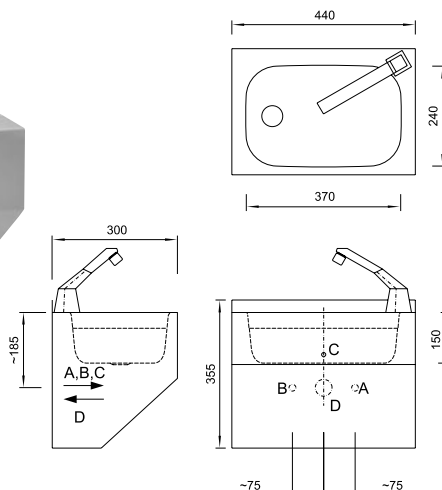

AUM 016

MATNÝ POVRCH

TYPOVÁ PROVEDENÍ

AUM 016 - umyvadlo s odpadem, bez baterie

AUM 016.E - umyvadlo s průtokovým elektrickým ohřívačem (230 V)

Typová provedení s aut. baterií 12 V, 50 Hz (ze zdroje ZAC):

AUM 016.1 - umyvadlo na jednu vodu

AUM 016.2 - umyvadlo na dvě vody

AUM 016.TV - umyvadlo s termostat. ventilem

Typová provedení s aut. baterií 6 V (4x AA baterie):

AUM 016.1B - umyvadlo na jednu vodu

AUM 016.2B - umyvadlo na dvě vody

AUM 016.TVB - umyvadlo s termostat. ventilem

A - STUDENÁ VODA - AUM 016.2, .TV, .E
MÍCHANÁ VODA - AUM 016.1, trubka G 1/2" vnitřní
B - TEPLÁ VODA - AUM 016.2, .TV, trubka G 1/2" vnitřní
C - EL. PŘÍVOD
D - ODPAD