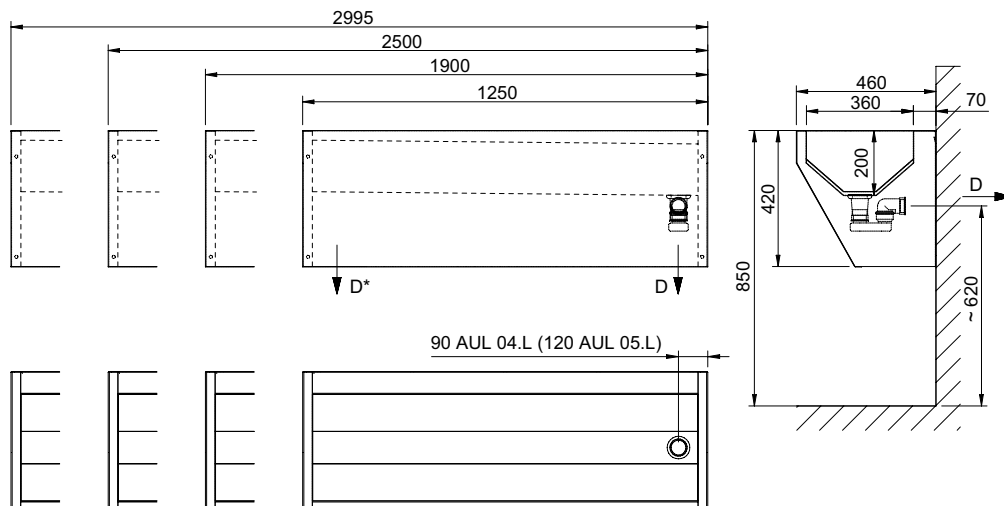

odpad:	d = 40 mm
celkové rozměry:	L × 460 × 420 mm
vnitřní rozměr žlabu:	L-60 × 360 × 200 mm
materiál:	AISI 316L
L (mm):	1250 mm (.1) 1900 mm (.2) 2500 mm (.3) 2995 mm (.4)

POŽADAVKY NA STAVEBNÍ PŘIPRAVENOST

1. Připraven odpad d = 40 mm dle schématu.
2. Připraveny přívody teplé a studené vody G 1/2" dle schématu (AUL 03Z.L, AUL 03Z.LK).

KOMPLETNÍ DODÁVKA

- nerezový umývací žlab
- baterie a lékařské páky (AUL 03Z.L, AUL 03Z.LK)
- sifon
- závěsná lišta + montážní materiál

TYPOVÁ PŘÍMĚRY

AUL 03Z.1L - závěsný nerezový umývací žlab pro lékaře s jednou baterií, délka 1250 mm

AUL 03Z.2L - závěsný nerezový umývací žlab pro lékaře se dvěma bateriemi, délka 1900 mm

AUL 03Z.3L - závěsný nerezový umývací žlab pro lékaře se třemi bateriemi, délka 2500 mm

AUL 03Z.4L - závěsný nerezový umývací žlab pro lékaře se čtyřmi bateriemi, délka 2995 mm

AUL 03Z.1LK - závěsný nerezový umývací žlab pro lékaře s jednou baterií, vnitřní kulaté kouty, délka 1250 mm

AUL 03Z.2LK - závěsný nerezový umývací žlab pro lékaře se dvěma bateriemi, vnitřní kulaté kouty, délka 1900 mm

AUL 03Z.3LK - závěsný nerezový umývací žlab pro lékaře se třemi bateriemi, vnitřní kulaté kouty, délka 2500 mm

AUL 03Z.4LK - závěsný nerezový umývací žlab pro lékaře se čtyřmi bateriemi, vnitřní kulaté kouty, délka 2995 mm

NA OBJEDNÁVKU

Jiné rozměry žlabu dle přání zákazníka

Jiný počet baterií / jiný typ baterií

Nohy s/ bez trnože na postavení žlabu na zem

AUL 04.L | AUL 05.LK MATNÝ POVRCH

D - ODPAD (pravé provedení - typové)

*D - ODPAD (levé provedení - na objednávku)