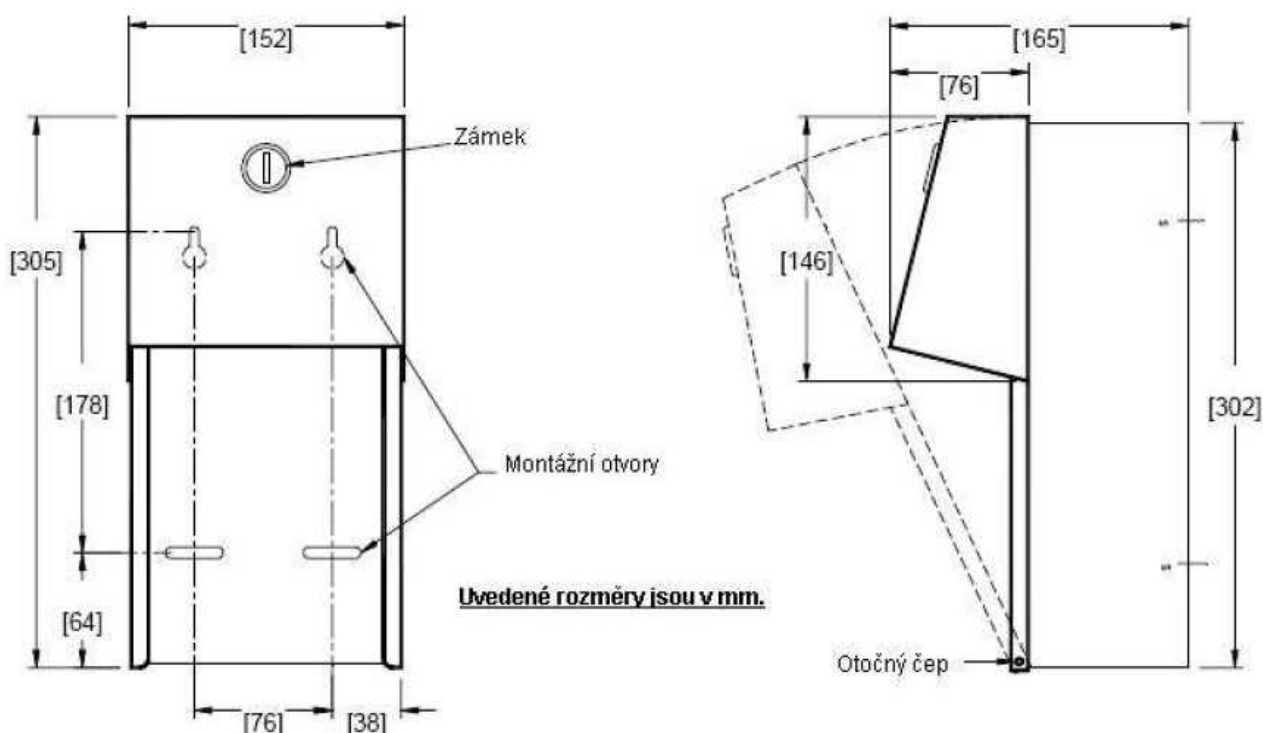

4002 - Závěsný držák toaletního papíru na dvě role**Specifikace:**

Nerezový zásobník na dvě role toaletního papíru – určený k montáži na stěnu. Vyrobeno z nerezí AISI 304, síla materiálu 0.8 mm a 1.3 mm (dvířka), povrchová úprava brus. Dvířka jsou opatřena zámkem s klíčkem, který lze použít na kterýkoliv z dalších zařizovacích předmětů firmy ASI. Součástí zásobníku jsou dva antivandalové držáky toaletního papíru, vyrobené z tvrzeného plastu.

Instalace:

Držák je určen pro zavěšení na stěnu pomocí 4 šroubů (nejsou součástí dodávky). Dvě horní dírky mají tvar klíčové dírky pro snadnější zavěšení držáku na šrouby. Dvě spodní dírky mají horizontální tvar pro snadnější vyrovnání držáku do požadované polohy. Držák doporučujeme umístit ve výšce cca 75 cm od podlahy.

Funkce:

Instrukce pro doplňování toaletního papíru najdete na vnitřní straně dvířek držáku. Po vyprázdnění spodní role se horní role automaticky přesune na její místo. Prázdné roličky mohou být vyndány pouze po odemčení a otevření dvířek.