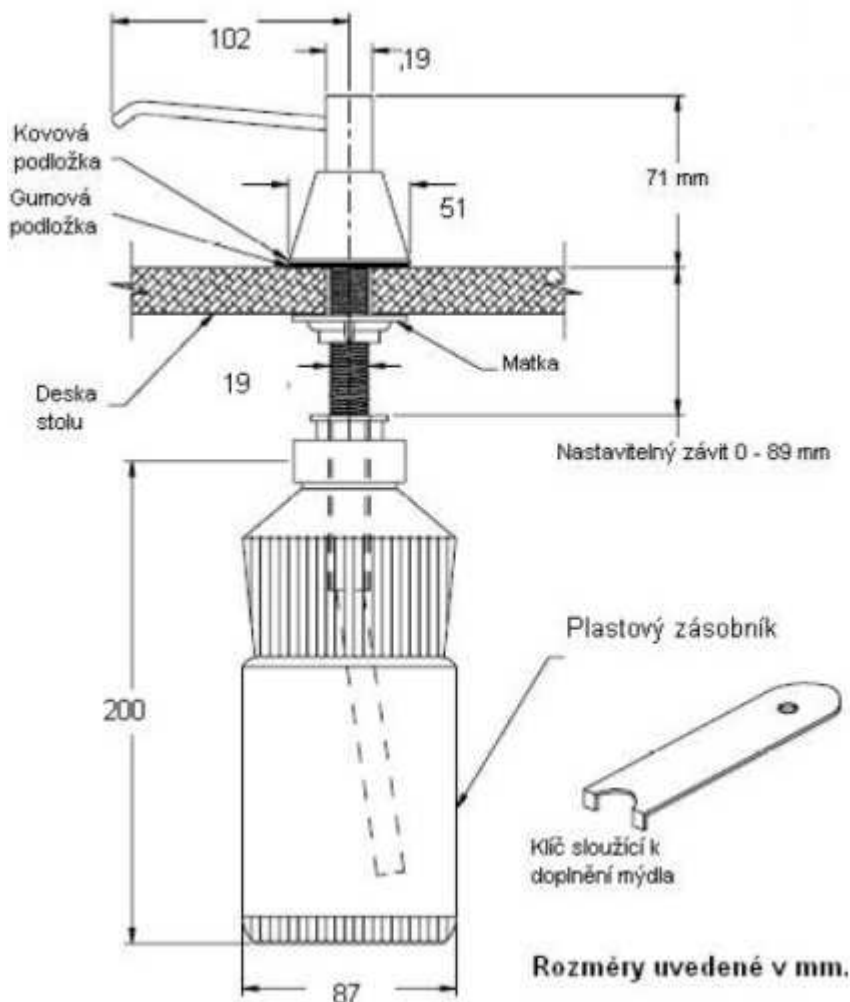

3005 - Deskový dávkovač tekutého mýdla se zásobníkem

Specifikace:

Deskový dávkovač mýdla se zásobníkem – 1 l, určený pro tekutá nebo krémová mýdla, syntetické čisticí prostředky a antibakteriální mýdla. Vyrobeno z: nerezové AISI 304 (dávkovací trubice), pochromované mosazi (krytka dávkovače) a plastu (zásobník). Antivandalová dávkovací trubice je otočná o 360°.

Instalace:

Dávkovač je určen pro umístění do otvoru v desce umyvadla. Průměr otvoru $d = 22$ mm. Dávkovač je možno upevnit do umyvadlové desky až 90 mm silné.

Funkce:

Dávkování mýdla se provádí stlačením hlavy dávkovače. Pro doplnění mýdla odemkněte ochrannou destičku pomocí speciálního klíče, uvolněte nádobku a doplňte mýdlo.

Nerez třídy AISI 304 není vhodný do prostředí, ve kterém se vyskytuje chlór nebo sloučeniny obsahující chlór. Pro ošetření nerezových částí výrobku doporučujeme používat přípravek Würth – konzervace (obj. č. 0893 121 K), čištění (obj. č. 893 121 1).