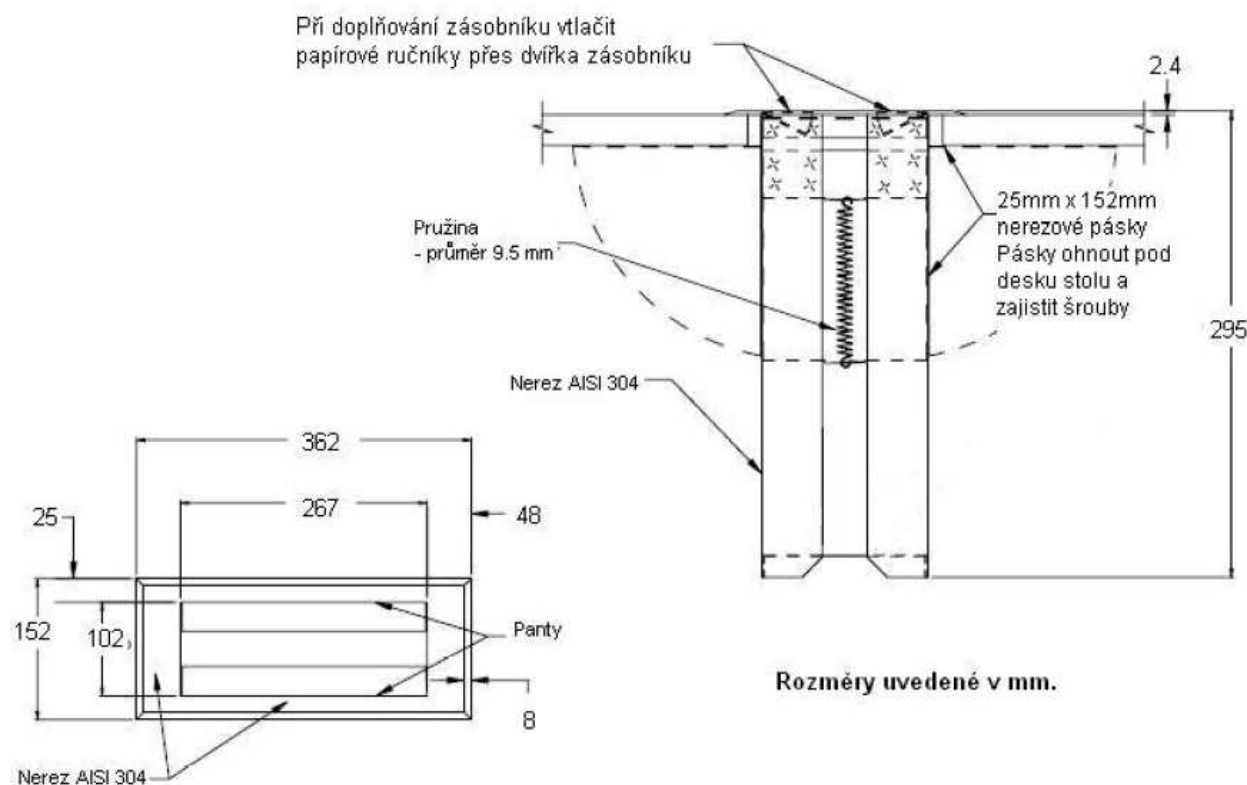

2005 - Deskový zásobník papírových ručníků

Specifikace:

Deskový zásobník na papírové ručníky. Kapacita: cca 400-450 ks. Horní rám a nosná mřížka jsou vyrobeny z nerez AISI 304. Všechny viditelné plochy jsou z kartáčovaného plechu a během přepravy jsou chráněny PVC folií, kterou lze po instalaci snadno odstranit. Křídlové dveře mají válcované hrany a jsou připevněny k odolným pružinovým pantům. Nastavitelné nerezové montážní pásky (pod horní hranou zásobníku) musí být přizpůsobeny tloušťce desky (13 mm – 102 mm).

Instalace:

Zásobník vsadit do připraveného otvoru v desce, ohnout nerezové montážní pásky směrem nahoru tak, aby vyhovovaly tloušťce desky. Pomocí šroubů (nejsou součástí dodávky) připevnit zdola montážní pásky k desce.

Doporučené rozměry otvoru v desce: 108 mm x 318 mm.

Funkce:

Papírové ručníky jsou doplňovány shora, přes křídlové dveře. Pružiny uvnitř zásobníků udržují ručníky pod tlakem směrem vzhůru. Frekvence doplňování ručníků je stanovena dle požadavku na údržbu