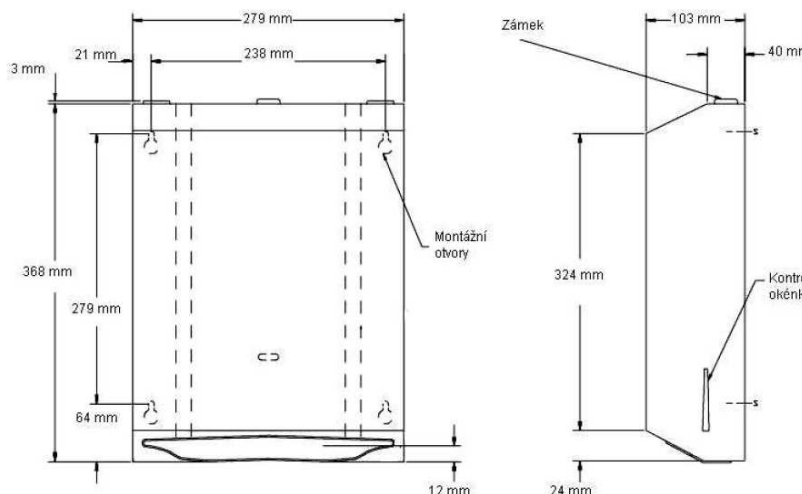

Specifikace:

Nerezový zásobník skládaných papírových ručníků určený k montáži na stěnu. Kapacita: typ 2001 cca 500 Z-ručníků nebo cca 400 C-ručníků; typ 2002 cca 250 ks Z-ručníků nebo cca 200 ks C-ručníků. Zásobník je vyroben z nerezové oceli AISI 304, tloušťka materiálu 0.8 mm, povrchová úprava brus.

Instalace:

Držák je určen pro zavěšení na stěnu nebo příčku pomocí 5 šroubů (nejsou součástí dodávky). Čtyři otvory po okrajích zásobníku mají tvar klíčové dírky pro snadnější zavěšení zásobníku na šrouby. Otvor uprostřed zásobníku má horizontální tvar pro snadnější vyrovnání držáku do požadované polohy a zabezpečení zásobníku proti odcizení. Zásobník doporučujeme umístit ve výšce cca 1370 mm (spodní hrana zásobníku) od podlahy.

Funkce:

Ručníky se v zásobníku posouvají vlastní vahou. Stav je možné sledovat v okénku na boční/přední straně zásobníku. Zamykání zásobníku zabraňuje neoprávněnému přístupu nebo odstranění.

Nerez třídy AISI 304 není vhodný do prostředí, ve kterém se vyskytuje chlór nebo sloučeniny obsahující chlór. Pro ošetření výrobků z nerezové oceli doporučujeme používat přípravek Würth – konzervace (obj. č. 0893 121 K), čištění (obj. č. 893 121 1).

2001