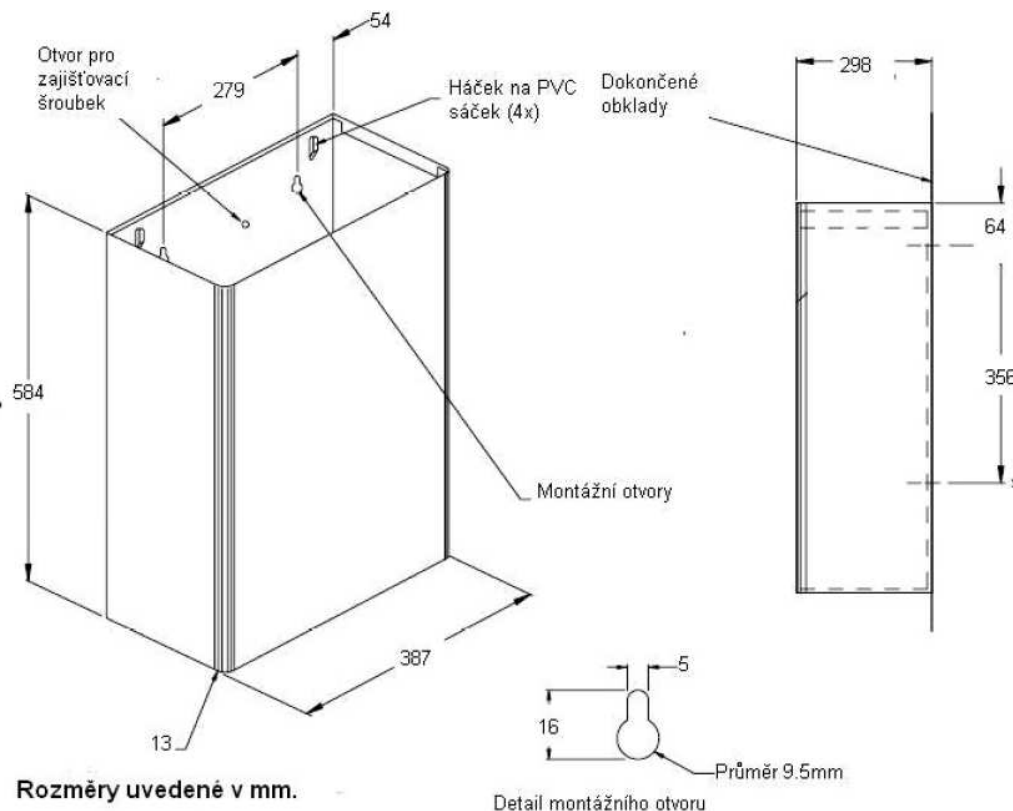

1012 - Odpadkový koš závěsný – otevřený

Specifikace:

Odpadkový koš s kapacitou 45.4 litrů určený k zavěšení na stěnu. Koš je vyroben z nerezů AISI 304, síla materiálu 0.8 mm, povrchová úprava – brus. Všechny viditelné plochy jsou během přepravy chráněny PVC fólií, kterou lze po instalaci snadno odstranit. Koš je vybaven čtyřmi háčky pro zavěšení odpadkového PVC pytle. Součástí dodávky je 1ks odolného PVC pytle s očky na zavěšení na háčky v koši.

Instalace:

Koš je určen pro zavěšení na stěnu pomocí 4 šroubů (nejsou součástí dodávky). Montážní otvory mají tvar klíčové dírky pro snadnější zavěšení. Proti odcizení zajistit koš bezpečnostním šroubem (není součástí dodávky) v horní části koše. Koš doporučujeme umístit ve výšce cca 400 mm od podlahy