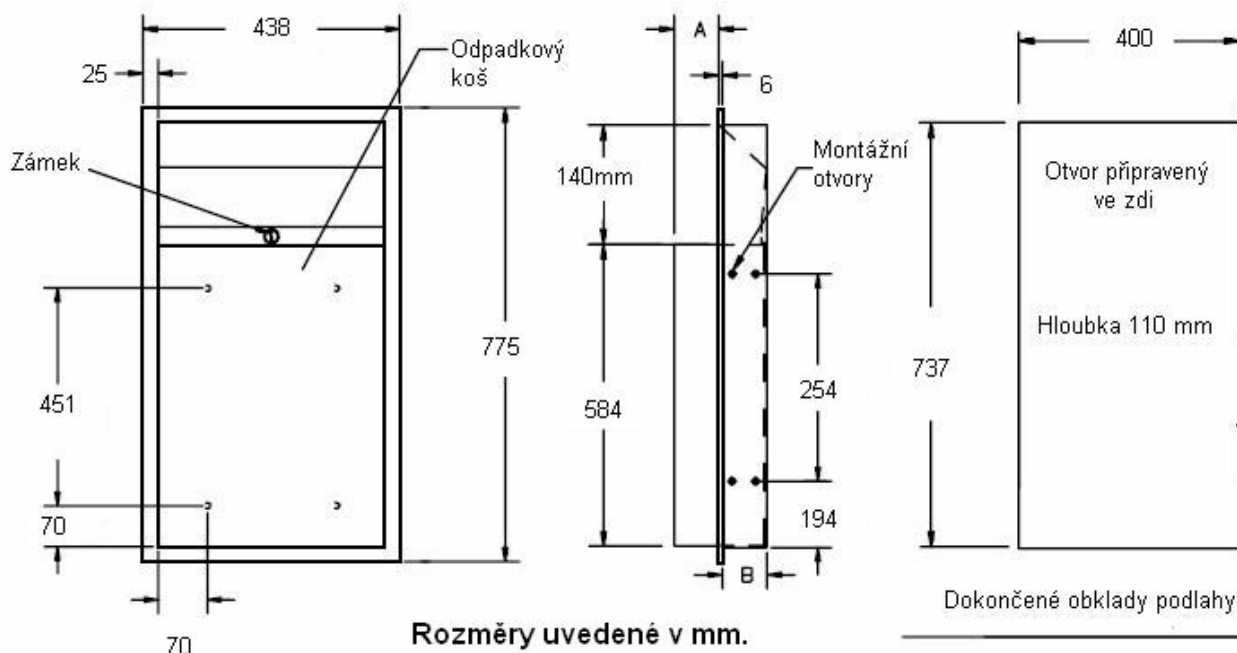

## 1008 - Vestavěný otevřený odpadkový koš

### **Specifikace:**

Vestavěný odpadkový koš s kapacitou 46 litrů. Rám koše a odpadní nádoba jsou vyrobeny z nerezové oceli AISI 304. Odpadní nádoba má obroubené okraje pro vyšší bezpečnost, je uzamykatelná a má vnitřní háčky pro zavěšení opakovaně použitelného plastového sáčku (není součástí dodávky, dodává se samostatně na objednávku). Všechny viditelné plochy jsou z kartáčovaného plechu a během přepravy jsou chráněny PVC folií, kterou lze po instalaci snadno odstranit.

### **Instalace:**

Pomocí závitorezných šroubů (nejsou součástí dodávky) upevnit rám koše do připraveného otvoru ve zdi. Horní okraj otvoru ve zdi je 20 mm pod horním okrajem rámu koše.

Doporučené rozměry otvoru ve zdi: 400 mm x 740 mm x 110 mm.

### **Funkce:**

Odpadní nádoba se vyprazdňuje ručně. Frekvence vyprazdňování je stanovena dle požadavku na údržbu.

Okraj odpadkového sáčku se po vložení do nádoby ohne přes její okraj. Na objednání je možné dodat opakovaně použitelné PVC sáčky, které se zavěšují na háčky uvnitř koše. Nádoba koše je vybavena zámkem, který zabraňuje neoprávněnému odcizení.