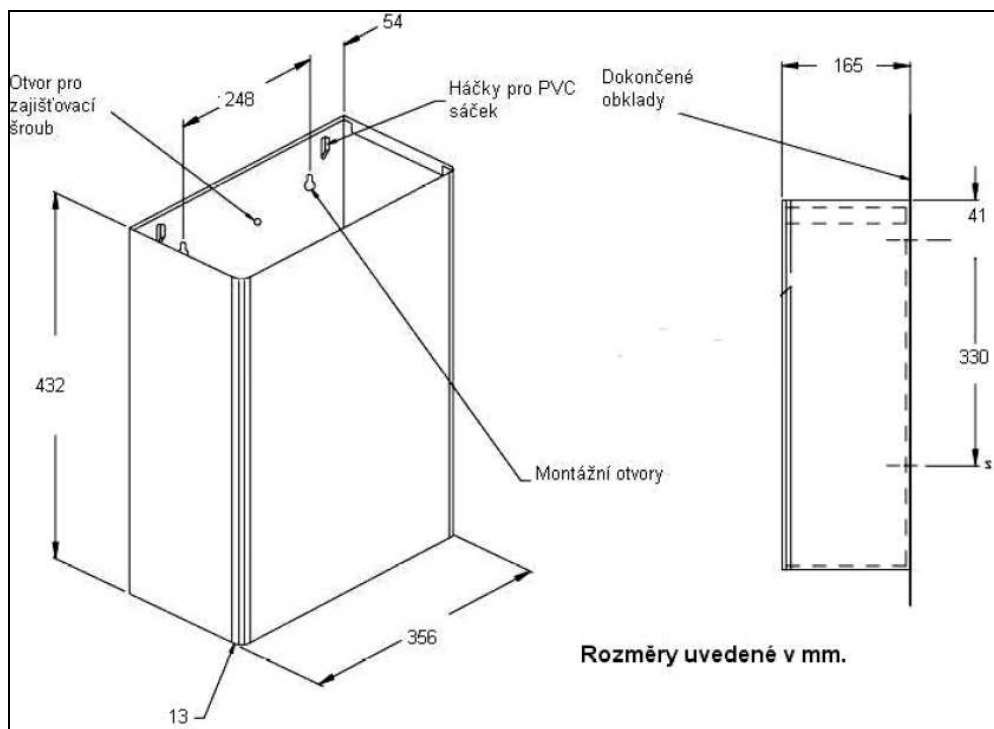

1004 - Odpadkový koš závěsný – otevřený**Specifikace:**

Odpadkový koš s kapacitou 26 litrů určený k zavěšení na stěnu. Koš je vyroben z nerez AISI 304, síla materiálu 0.8 mm, povrchová úprava – brus. Všechny viditelné plochy jsou během přepravy chráněny PVC folií, kterou lze po instalaci snadno odstranit. Koš je vybaven čtyřmi háčky pro zavěšení odpadkového PVC pytle. Součástí dodávky je 1 ks odolného PVC pytle s očky na zavěšení na háčky v koši.

Instalace:

Koš je určen pro zavěšení na stěnu pomocí 4 šroubů (nejsou součástí dodávky). Montážní otvory mají tvar klíčové dírky pro snadnější zavěšení. Proti odcizení lze koš zajistit bezpečnostním šroubem (není součástí dodávky) v horní části koše. Koš doporučujeme umístit ve výšce cca 560 mm od podlahy