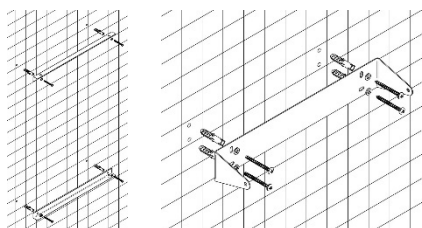

Požadavky na stavební připravenost

K montáži použijte vrták odpovídajícího průměru, dle přiložených hmoždinek. Pro připevnění na stěnu, pomocí přiložených vrtů a hmoždinek, je nutno využít všechny kotevní otvory.