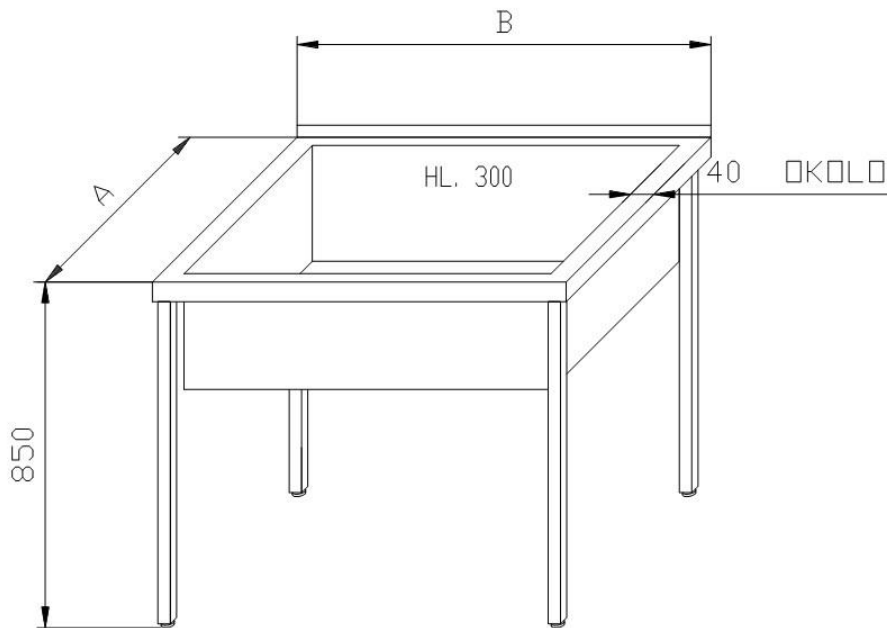

Katalogový list

SD 04 – nerezový dřez na nohách bez odkládací plochy

SD 04 je nerezový dřez bez odkládací plochy. Vnitřní rohy dřezu jsou bez zakulacení (na objednávku lze objednat variantu s kulatými rohy). Povrchová úprava je matná – tryskáno balotinou.

Kompletní dodávka

- Rám a nohy z jeklu 40 x 40 mm
- Vnitřní rohy bez zakulacení
- Vnitřní spádování do středu
- Sifon
- Výškově stavitelné nohy

Příplatková provedení:

- Plná police
- Vnější opláštění
- Roštová police
- Zásuvné dveře
- Pojezdová kola
- Kulaté rohy

Typová provedení

- SD 04 – 600 × 600 × 850 hl. 300 stojací dřez
- SD 04 – 600 × 700 × 850 hl. 300 stojací dřez
- SD 04 – 600 × 800 × 850 hl. 300 stojací dřez
- SD 04 – 600 × 1000 × 850 hl. 300 stojací dřez
- SD 04 – 600 × 1250 × 850 hl. 300 stojací dřez
- SD 04 – 600 × 1500 × 850 hl. 300 stojací dřez
- SD 04 – 700 × 600 × 850 hl. 300 stojací dřez
- SD 04 – 700 × 700 × 850 hl. 300 stojací dřez
- SD 04 – 700 × 800 × 850 hl. 300 stojací dřez
- SD 04 – 700 × 1000 × 850 hl. 300 stojací dřez
- SD 04 – 700 × 1250 × 850 hl. 300 stojací dřez
- SD 04 – 700 × 1500 × 850 hl. 300 stojací dřez
- SD 04 – 800 × 600 × 850 hl. 300 stojací dřez
- SD 04 – 800 × 700 × 850 hl. 300 stojací dřez
- SD 04 – 800 × 800 × 850 hl. 300 stojací dřez
- SD 04 – 800 × 1000 × 850 hl. 300 stojací dřez
- SD 04 – 800 × 1250 × 850 hl. 300 stojací dřez
- SD 04 – 800 × 1500 × 850 hl. 300 stojací dřez

Schéma

SD 04.A.B

A = 600, 700, 800 mm

B = 600, 700, 800, 1000,
1250, 1500 mm