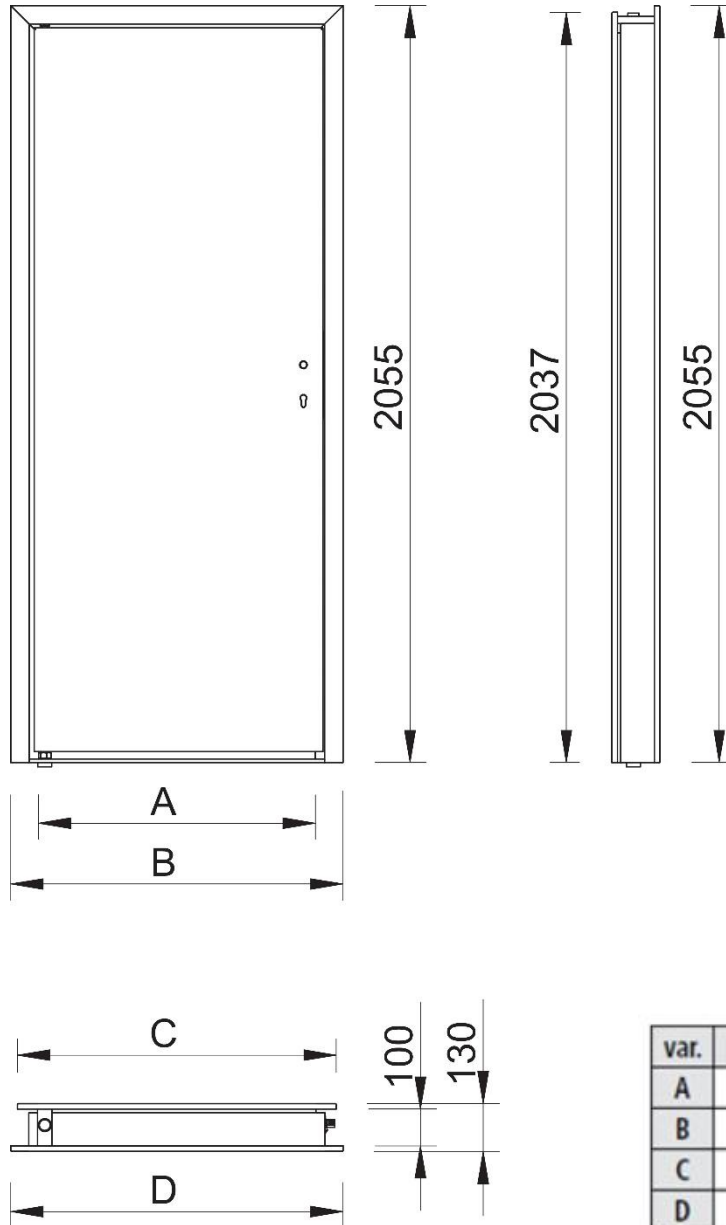

Zárubně NZE jsou standardně vyráběny v hloubce 130 mm pro osazení na stěnu minimálně 100 mm.

Zárubně typově vyrábíme pro dveře 700, 800 a 900 mm, pravé i levé provedení. Zakázkově i pro jiné rozměry, např. 1000 mm. Nerezové dveře mohou být doplněny o světlík s (bezpečnostním) sklem, mincovní automat pro placený průchod, ventilaci, popř jiné prvky dle přání zákazníka.

- vnější rozměry (šířka x výška) 900/1000/1100 x 2055 mm
- min. stavební otvor
- materiál nerez AISI 304 tl. 1,5 mm – povrchová úprava kartáčováním
- tloušťka zárubní 130 mm

Schéma

var.	700	800	900
A	750	850	950
B	900	1000	1100
C	864	964	1064
D	900	1000	1100