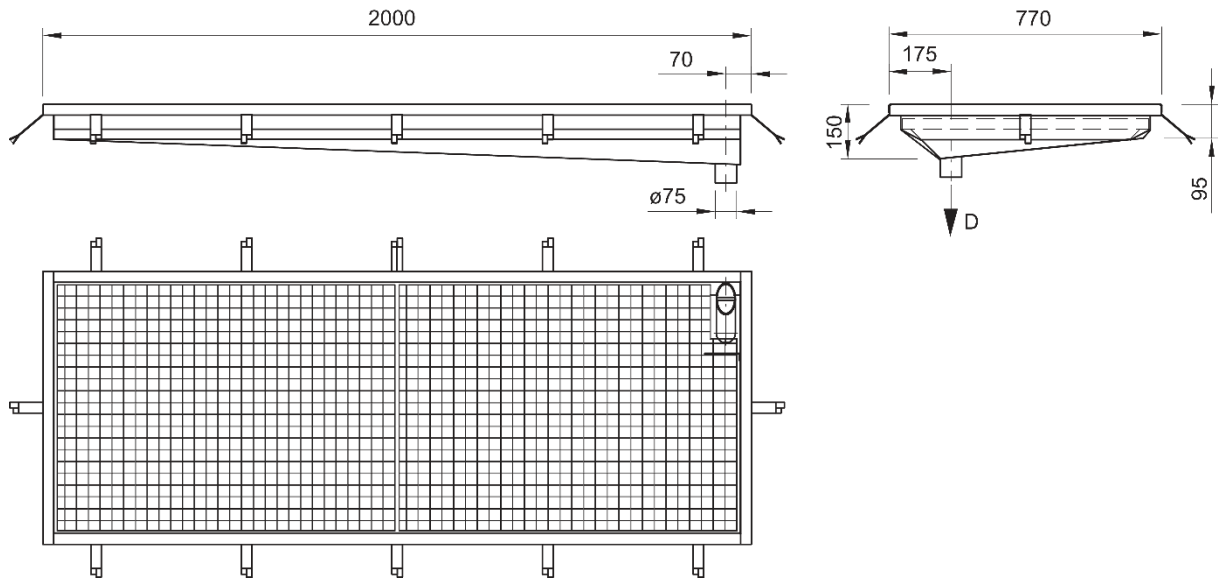

Katalogový list

BDZ 01

Dezinfekční brod zapuštěný do podlahy

BDZ 01 je nerezový dezinfekční brod určený k pevné instalaci do podlahy. Při průchodu daným prostorem je zabezpečena dezinfekce pracovní obuvi. Výška hladiny dezinfekčního roztoku je regulovatelná vysunutím hrdla přepadu. Vytažením přepadu lze brod vypustit. Vyjímatelné rošty usnadňují údržbu a čištění zařízení. Horní hrana brodu je osazena v úrovni podlahy.

Typová provedení

- BDZ 01 dezinfekční brod zapuštěný do podlahy – délka 2 000 mm

Technické detaily

- odpad d = 75 mm
- množství dezinfekčního roztoku cca 140 l
- hmotnost 83 kg
- nosnost 150 kg/rošt

Požadavky na stavební připravenost

- Otvor v podlaze 2 300 x 1 050 – hloubka 250 mm.
- Připraven odpad d = 75 mm přes pachovou uzávěru.

Schéma

D – odpad