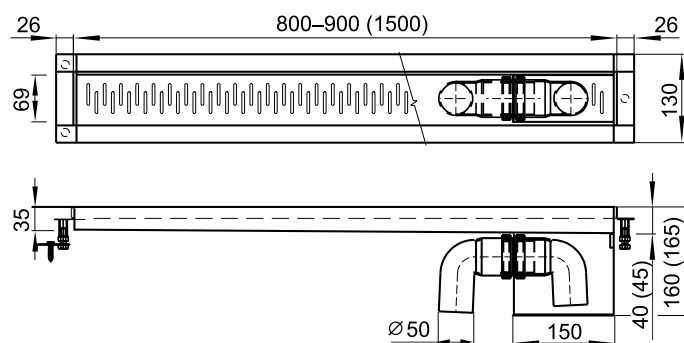

Základní technické údaje

délky:	800, 900 a 1500 mm (PZ 05 bez 800 mm varianty)
odpad:	d = 50 mm
průtok:	45 l/min.
materiál:	nerez AISI 304 (na objednávku AISI 316)
hmotnost:	5–10 kg dle typu a délky

Kompletní dodávka

PZ 02

Podlahový žlábek štěrbínový

Podlahový žlábek s podélnou štěrbínou pro vtok vody. Odpad je umístěn na kraji směrem ven.

Provedení s/bez stavěcích nohou.

PZ 03

Podlahový žlábek prostorový

Podlahový žlábek do prostoru. Součástí je lem pod dlažbu. Odpad je umístěn na kraji směrem zpět ke středu. Provedení s/bez stavěcích nohou. Typový design krycích roštů nebo libovolně dle Vašich požadavků.