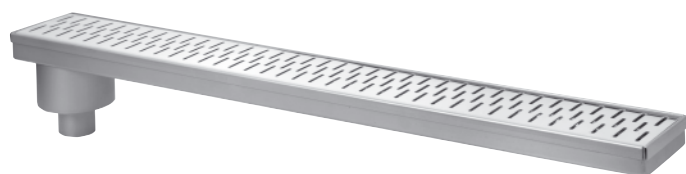

PZ 01

Podlahový žlábek ke stěně

Jedná se o podlahový žlábek určený pro instalaci ke stěně. Provedení s/bez stavěcích nohou.

Typový design krycích roštů nebo libovolně dle Vašich požadavků.

Vyráběno levé i pravé provedení dle umístění odpadu při pohledu zepředu (specifikujte při objednávce).

PZ 02

Podlahový žlábek štěrbínový

Podlahový žlábek s podélnou štěrbínou pro vtok vody. Odpad je umístěn na kraji směrem ven.

Provedení s/bez stavěcích nohou.

PZ 03

Podlahový žlábek prostorový

Podlahový žlábek do prostoru. Součástí je lem pod dlažbu. Odpad je umístěn na kraji směrem zpět ke středu. Provedení s/bez stavěcích nohou. Typový design krycích roštů nebo libovolně dle Vašich požadavků.

PZ 04

Podlahový žlábek prostorový pro lité podlahy

Podlahový žlábek určený do prostoru pro lité podlahy. Odpad na kraji směrem dovnitř. Provedení s/bez stavěcích nohou. Typový design krycích roštů nebo libovolně dle Vašich požadavků.

PZ 05

Podlahový žlábek prostorový s odpadem dolů

Podlahový žlábek pro vnitřní i venkovní použití. Odpad se sifonem směrem dolů. Provedení s/bez stavěcích nohou. Typový design krycích roštů nebo libovolně dle Vašich požadavků.