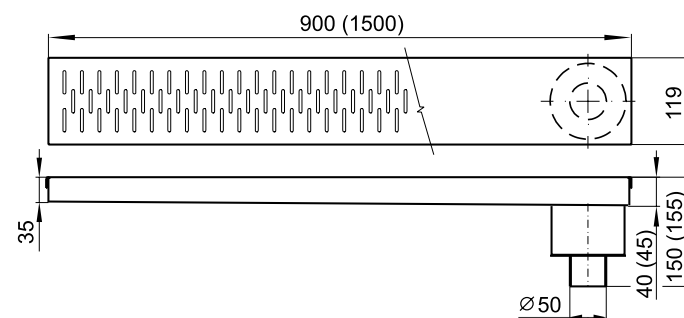

PZ 05

Podlahový žlábek prostorový s odpadem dolů

Podlahový žlábek pro vnitřní i venkovní použití. Odpad se sifonem směrem dolů. Provedení s/bez stavěcích nohou. Typový design krycích roštů nebo libovolně dle Vašich požadavků.