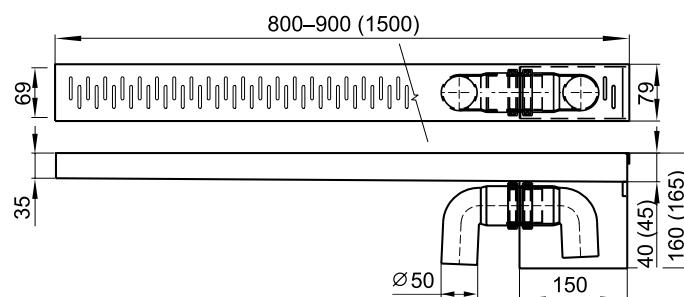

PZ 04

Podlahový žlábek prostorový pro lité podlahy

Podlahový žlábek určený do prostoru pro lité podlahy. Odpad na kraji směrem dovnitř. Provedení s/bez stavěcích nohou. Typový design krycích roštů nebo libovolně dle Vašich požadavků.