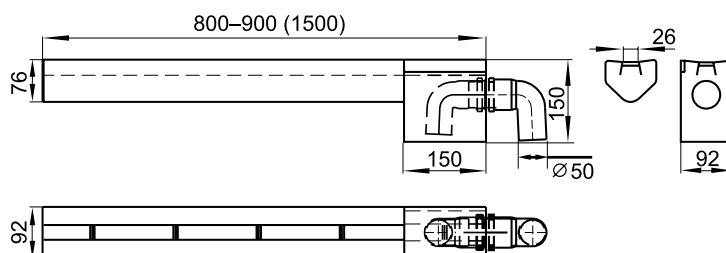

Základní technické údaje

délky:	800, 900 a 1500 mm (PZ 05 bez 800 mm varianty)
odpad:	d = 50 mm
průtok:	45 l/min.
materiál:	nerez AISI 304 (na objednávku AISI 316)
hmotnost:	5–10 kg dle typu a délky

Kompletní dodávka

PZ 01

Podlahový žlábek ke stěně

Jedná se o podlahový žlábek určený pro instalaci ke stěně. Provedení s/bez stavěcích nohou.

Typový design krycích roštů nebo libovolně dle Vašich požadavků.

Vyráběno levé i pravé provedení dle umístění odpadu při pohledu zepředu (specifikujte při objednávce).

PZ 02

Podlahový žlábek štěrbínový

Podlahový žlábek s podélnou štěrbínou pro vtok vody. Odpad je umístěn na kraji směrem ven.

Provedení s/bez stavěcích nohou.

PZ 03

Podlahový žlábek prostorový

Podlahový žlábek do prostoru. Součástí je lem pod dlažbu. Odpad je umístěn na kraji směrem zpět ke středu. Provedení s/bez stavěcích nohou. Typový design krycích roštů nebo libovolně dle Vašich požadavků.