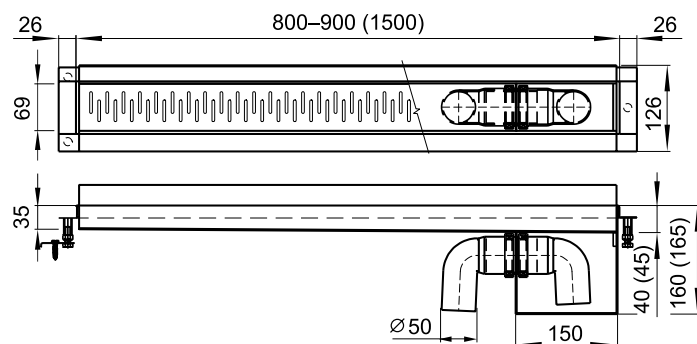

Základní technické údaje

délky:	800, 900 a 1500 mm (PZ 05 bez 800 mm varianty)
odpad:	d = 50 mm
průtok:	45 l/min.
materiál:	nerez AISI 304 (na objednávku AISI 316)
hmotnost:	5–10 kg dle typu a délky

Kompletní dodávka

Např. tedy:

- PZ 01.800.BETA 2
- PZ 02.1500
- PZ 03.900.ALFA 2
- a další – více na www.azp.cz.

Požadavky na stavební připravenost

1. Připraven prostor s rozměry dle technického nákresu pro osazení žlabu
2. Připraven odtok pro napojení na odpad žlabu d = 50 mm

PZ 01

Podlahový žlábek ke stěně

Jedná se o podlahový žlábek určený pro instalaci ke stěně. Provedení s/bez stavěcích nohou.

Typový design krycích roštů nebo libovolně dle Vašich požadavků.

Vyráběno levé i pravé provedení dle umístění odpadu při pohledu zepředu (specifikujte při objednávce).