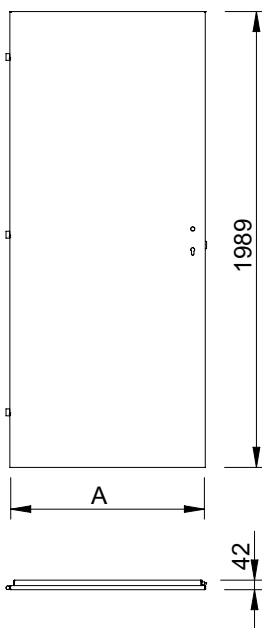

Dveře jsou typově dodávány v šířkách 700, 800 a 900 mm a v levém i pravém provedení. Součástí dveří je kování a vložka s klíčem. Dveře jsou vyrobeny z nerezového materiálu AISI 304, povrch kartáčovaný.

ZÁKLADNÍ TECHNICKÉ ÚDAJE

vnější rozměry (šířka × výška) - min. stavební otvor:	790/890/990 × 2040 mm
průchozí rozměry (šířka - výška):	700/800/900 × 1970 mm
minimální tloušťka stěny:	74 mm
materiál:	nerez AISI 304 tl. 1,0 mm (zárubně 1,5 mm) - povrchová úprava kartáčováním
tloušťka dveří:	41 mm
tloušťka zárubní:	100 mm
materiál výplně:	polyuretan
provedení:	pravé nebo levé

NZI

- zárubně

TYPOVÁ PŘÍMĚRY

- NDI 700.L** - nerezové dveře interiérové, levé, šířka 700 mm
- NDI 700.P** - nerezové dveře interiérové, pravé, šířka 700 mm
- NDI 800.L** - nerezové dveře interiérové, levé, šířka 800 mm
- NDI 800.P** - nerezové dveře interiérové, pravé, šířka 800 mm
- NDI 900.L** - nerezové dveře interiérové, levé, šířka 900 mm
- NDI 900.P** - nerezové dveře interiérové, pravé, šířka 900 mm
- NZI 700.L** - nerezové zárubně interiérové, levé, šířka 700 mm
- NZI 700.P** - nerezové zárubně interiérové, pravé, šířka 700 mm
- NZI 800.L** - nerezové zárubně interiérové, levé, šířka 800 mm
- NZI 800.P** - nerezové zárubně interiérové, pravé, šířka 800 mm
- NZI 900.L** - nerezové zárubně interiérové, levé, šířka 900 mm
- NZI 900.P** - nerezové zárubně interiérové, pravé, šířka 900 mm

DVEŘE NEJSOU URČENY JAKO PROTIPOŽÁRNÍ!

Nerezové dveře (NDI)

var.	700	800	900
A	745	845	945

Nerezové zárubně (NZI)

var.	700	800	900
A	700	800	900
B	760	860	960
C	790	890	990