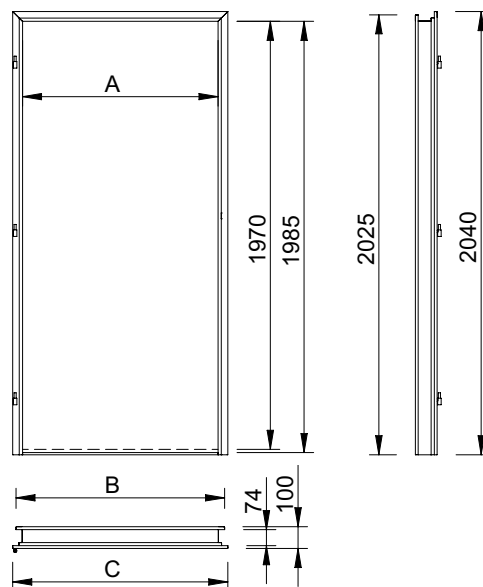

Dveře jsou typově dodávány v šířkách 700, 800 a 900 mm a v levém i pravém provedení. Součástí dveří je kování a vložka s klíčem. Dveře jsou vyrobeny z nerezového materiálu AISI 304, povrch kartáčovaný.

ZÁKLADNÍ TECHNICKÉ ÚDAJE

vnější rozměry (šířka × výška) - min. stavební otvor:	790/890/990 × 2040 mm
průchozí rozměry (šířka - výška):	700/800/900 × 1970 mm
minimální tloušťka stěny:	74 mm
materiál:	nerez AISI 304 tl. 1,0 mm (zárubně 1,5 mm) - povrchová úprava kartáčováním
tloušťka dveří:	41 mm
tloušťka zárubní:	100 mm
materiál výplně:	polyuretan
provedení:	pravé nebo levé

NZI

- zárubně

TYPOVÁ PŘÍMĚRY

- NDI 700.L** - nerezové dveře interiérové, levé, šířka 700 mm
- NDI 700.P** - nerezové dveře interiérové, pravé, šířka 700 mm
- NDI 800.L** - nerezové dveře interiérové, levé, šířka 800 mm
- NDI 800.P** - nerezové dveře interiérové, pravé, šířka 800 mm
- NDI 900.L** - nerezové dveře interiérové, levé, šířka 900 mm
- NDI 900.P** - nerezové dveře interiérové, pravé, šířka 900 mm
- NZI 700.L** - nerezové zárubně interiérové, levé, šířka 700 mm
- NZI 700.P** - nerezové zárubně interiérové, pravé, šířka 700 mm
- NZI 800.L** - nerezové zárubně interiérové, levé, šířka 800 mm
- NZI 800.P** - nerezové zárubně interiérové, pravé, šířka 800 mm
- NZI 900.L** - nerezové zárubně interiérové, levé, šířka 900 mm
- NZI 900.P** - nerezové zárubně interiérové, pravé, šířka 900 mm

DVEŘE NEJSOU URČENY JAKO PROTIPOŽÁRNÍ!

Nerezové dveře (NDI)

var.	700	800	900
A	745	845	945

Nerezové zárubně (NZI)

var.	700	800	900
A	700	800	900
B	760	860	960
C	790	890	990