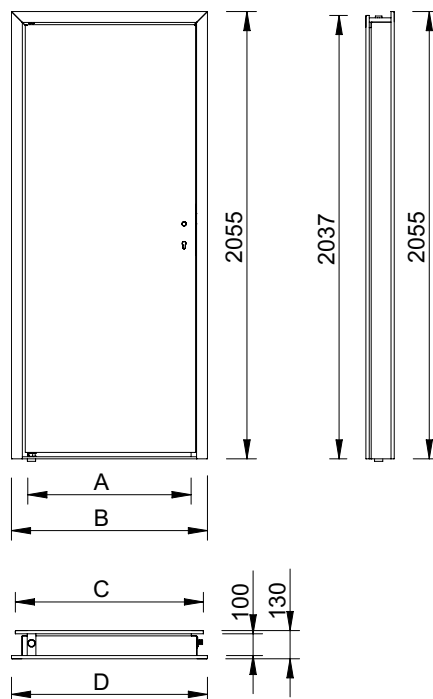

Nerezové dveře vč. zárubní (NDE + NZE)

var.	700	800	900
A	750	850	950
B	900	1000	1100
C	864	964	1064
D	900	1000	1100