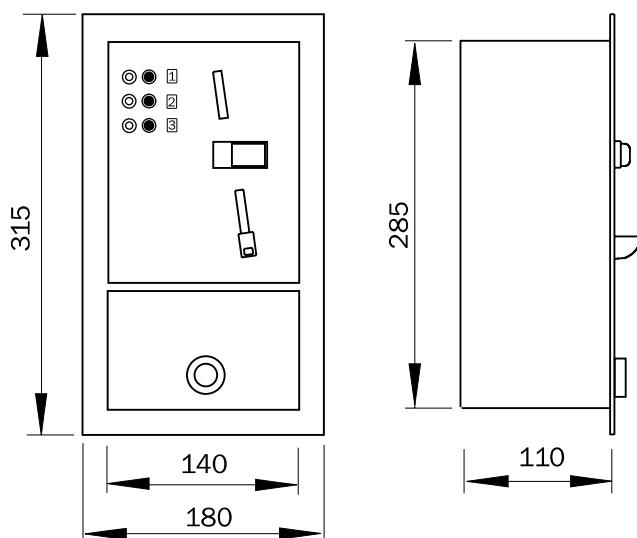

Mincovní automat sprchový

MAS 2.2–MAS 2.8 jsou mincovní automaty určené pro ovládání 2 až 8 odběrných míst (sprchy, umyvadla atd.). Provozovatel může na automatu nastavit dobu tečení vody, celkový čas pobytu v kabině a minimální cenu za použití (při vhození vyšší částky se doba prodlužuje). Uživatel může s přidělenou dávkou vody libovolně hospodařit. Na ukončení dodávky vody je uživatel upozorněn přerušováním proudu vody.

Jednotlivé sprchy (spotřebiče) lze na automatu vypnout. Mincovní automat může být na požadavek vybaven počítadlem mincí pro interní kontrolu PM 4, případně rámečkem s krytem zámku RMA 2.

Automat spolupracuje se sprchovými armaturami SA 1.1 (SA 1.TV), SA 2.1 (SA 2.TV), SA 11.1 od firmy AZP Brno (viz str. 21, 22).

Výrobky jsou vyrobeny z nerezové oceli třídy ČSN 17240 (AISI 304). Z jiného materiálu na objednávku (např. AISI 316).

Pro ošetření výrobků z nerezů doporučujeme používat přípravek Würth – konzervace (obj. č. 0893 121 K), čištění (obj. č. 893 121 1).

MAS 2

Základní technické údaje

el. napájení:	12 V, 50 Hz
příkon:	8 VA
napájecí zdroj:	ZAC MAS
druhy mincí:	1; 2; 5; 10; 20; 50 Kč 0,1; 0,2; 0,5; 1; 2 € a žetony ZT 2, jiné mince na objednání
doba sprchování:	1 s–5 hod.
doba pobytu v kabině nebo provozu spotřebiče:	1 s–5 hod.
hmotnost:	3,6 kg

Kompletní dodávka

- nerezová skříňka
- snímač mincí
- elektronika
- schránka na mince
- kryt schránky se zámkem
- slučovací skříňka

Požadavky na stavební připravenost

1. Připraven přívod elektrické energie 230 V, 50 Hz pro zdroj ZAC MAS
2. Připraveny niky pro instalaci mincovního automatu a slučovací skříňky, včetně instalační trubky P29 (délka max. 1,5 m) k jejich propojení
3. Při použití armatur SA 1 (SA 11) připraveny niky
4. Rozvody k jednotlivým zařízením se provedou pomocí kabelů dle schématu

Na objednávku

- PM 4 – interní počítadlo mincí
- RMA 2 – rámeček s krytem zámku

Typová provedení

MAS 2.2–MAS 2.8 (s automatickým přiřazením)
– mincovní automat určený pro ovládání 2–8 sprch (umyvadel). Uživatel je automaticky přiřazen následující volné odběrné místo, není ale možno prodloužit dobu používání.

MAS 2.2R–MAS 2.8R (s volbou odběrného místa)
– mincovní automat určený pro ovládání 2–8 sprch (umyvadel). Uživatel si tlačítkem na mincovním automatu zvolí místo, které chce použít. Kdykoli během provozu je možné přiholením dalších mincí prodloužit dobu používání.

MAS 2.2A–MAS 2.8A (s volbou muži – ženy)
– mincovní automat určený pro ovládání dvou skupin spotřebičů (max. 2× 4). Uživatel si tlačítkem zvolí požadovanou volnou sprchu ve skupině.