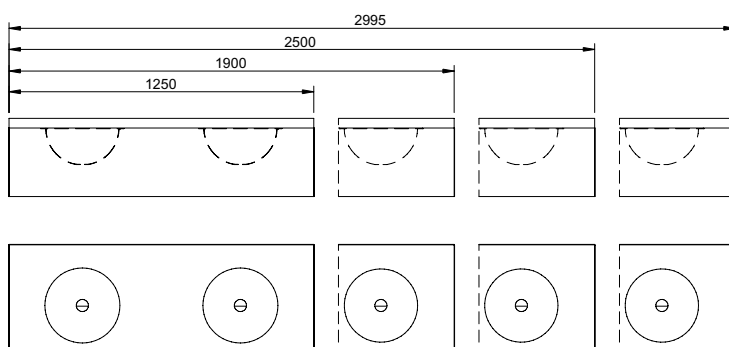

TYPOVÁ PŘÍPRAVA

PUN 01.1 - pult se 2 umyvadly, 1250 mm

PUN 01.2 - pult se 3 umyvadly, 1900 mm

PUN 01.3 - pult se 4 umyvadly, 2500 mm

PUN 01.4 - pult s 5 umyvadly, 2995 mm

PUN 02.1 - opláštěný pult se 2 umyvadly, 1250 mm

PUN 02.2 - opláštěný pult se 3 umyvadly, 1900 mm

PUN 02.3 - opláštěný pult se 4 umyvadly, 2500 mm

PUN 02.4 - opláštěný pult s 5 umyvadly, 2995 mm

POŽADAVKY NA STAVEBNÍ PŘÍPRAVENOST

1. Připraveny odpady dle použitých sifonů.

NA OBJEDNÁVKU

KPU 1.1 - sada konzol pro zavěšení PUN 01.1

KPU 1.2 - sada konzol pro zavěšení PUN 01.2

KPU 1.3 - sada konzol pro zavěšení PUN 01.3

KPU 1.4 - sada konzol pro zavěšení PUN 01.4

PUN 01 MATNÝ POVRCH

PUN 01 jsou neoplaštěné pulty určené pro zabudování na skříňky nebo pro zavěšení na konzoly KPU 1.

PUN 02 MATNÝ POVRCH

PUN 02 jsou celooplaštěné pulty včetně konzol na zavěšení.

AUTOMATICKÉ PISOÁRY, ŽLABY
 NEREZOVÉ KLOZETY
 AUTOMATICKÉ UMYV. BATERIE
 AUTOMATICKÁ UMYVADLA
 AUTOMATICKÉ SPRCHOVÉ BATERIE
 SPRCHOVÉ SLOUPY, PÍTNÉ FONTÁNKY
 ODTOKOVÉ PODLAHOVÉ ŽLABY A VPUSTI
 UMYVACÍ ŽLABY, PULTY, VÝLEVKY
 DVEŘE, STOLY, KABINKY
 HYGIENICKÁ ZAŘÍZENÍ
 NAPÁJECÍ ZDROJE, PŘÍSLUŠENSTVÍ
 ZAŘÍZOVACÍ PŘEDMĚTY