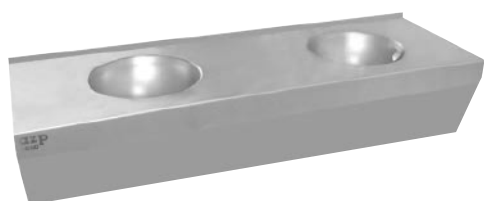

Nerezové pulty s umyvadly jsou vyrobeny z nerezové oceli AISI 304. Povrchová úprava - matná (tryskáno balotinou).

KOMPLETNÍ DODÁVKA

PUN 01

- nerezový pult (konzoly na zavěšení KPU 1 na objednávku)

PUN 02

- opláštěný nerezový pult včetně konzol na zavěšení
- montážní materiál
- odpady

PUN 02.2 - opláštěný pult se 3 umyvadly, 1900 mm

PUN 02.3 - opláštěný pult se 4 umyvadly, 2500 mm

PUN 02.4 - opláštěný pult s 5 umyvadly, 2995 mm

POŽADAVKY NA STAVEBNÍ PŘÍPRAVENOST

1. Připraveny odpady dle použitých sifonů.

NA OBJEDNÁVKU

KPU 1.1 - sada konzol pro zavěšení PUN 01.1

KPU 1.2 - sada konzol pro zavěšení PUN 01.2

KPU 1.3 - sada konzol pro zavěšení PUN 01.3

KPU 1.4 - sada konzol pro zavěšení PUN 01.4

PUN 01 MATNÝ POVRCH

PUN 01 jsou neoplaštěné pulty určené pro zabudování na skříňky nebo pro zavěšení na konzoly KPU 1.

PUN 02 MATNÝ POVRCH

PUN 02 jsou celooplaštěné pulty včetně konzol na zavěšení.

AUTOMATICKÉ PISOÁRY, ŽLABY
 NEREZOVÉ KLOZETY
 AUTOMATICKÉ UMYV. BATERIE
 AUTOMATICKÁ UMYVADLA
 AUTOMATICKÉ SPRCHOVÉ BATERIE
 SPRCHOVÉ SLOUPY, PÍTNÉ FONTÁNKY
 ODTOKOVÉ PODLAHOVÉ ŽLABY A VPUSTI
 UMYVACÍ ŽLABY, PULTY, VÝLEVKY
 DVEŘE, STOLY, KABINKY
 HYGIENICKÁ ZAŘÍZENÍ
 NAPÁJECÍ ZDROJE, PŘÍSLUŠENSTVÍ
 ZAŘÍZOVACÍ PŘEDMĚTY