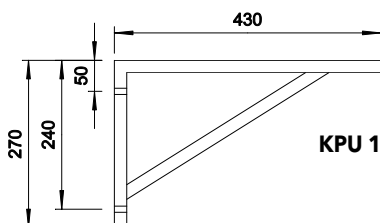

Vícemístná umyvadla řady PUN jsou nerezové pulty s kulatými umyvadly v typových délkách 1250, 1900, 2500 a 2995 mm.

Od délky pultu se odvíjí i počet zabudovaných umyvadel:

- 1250 mm - 2 umyvadla
- 1900 mm - 3 umyvadla
- 2500 mm - 4 umyvadla
- 2995 mm - 5 umyvadel

Typově jsou pulty vyráběny bez otvorů pro stojánkové baterie. Na přání lze dodat včetně úsporných senzorových umyvadlových baterií AUM 3 (popř. jiných), nebo jen s otvory pro stojánkové baterie.

Zakázkově lze vyrobit i pulty v jiných rozměrech nebo osazené jinými umyvadly.

Nerezové pulty s umyvadly jsou vyrobeny z nerezové oceli AISI 304. Povrchová úprava - matná (tryskáno balotinou).

KOMPLETNÍ DODÁVKA

PUN 01

- nerezový pult (konzoly na zavěšení KPU 1 na objednávku)

PUN 02

- opláštěný nerezový pult včetně konzol na zavěšení
- montážní materiál
- odpady

TYPOVÁ PŘÍPRAVA

PUN 01.1 - pult se 2 umyvadly, 1250 mm

PUN 01.2 - pult se 3 umyvadly, 1900 mm

PUN 01.3 - pult se 4 umyvadly, 2500 mm

PUN 01.4 - pult s 5 umyvadly, 2995 mm

PUN 02.1 - opláštěný pult se 2 umyvadly, 1250 mm

PUN 02.2 - opláštěný pult se 3 umyvadly, 1900 mm

PUN 02.3 - opláštěný pult se 4 umyvadly, 2500 mm

PUN 02.4 - opláštěný pult s 5 umyvadly, 2995 mm

POŽADAVKY NA STAVEBNÍ PŘÍPRAVENOST

1. Připraveny odpady dle použitých sifonů.

NA OBJEDNÁVKU

KPU 1.1 - sada konzol pro zavěšení PUN 01.1

KPU 1.2 - sada konzol pro zavěšení PUN 01.2

KPU 1.3 - sada konzol pro zavěšení PUN 01.3

KPU 1.4 - sada konzol pro zavěšení PUN 01.4