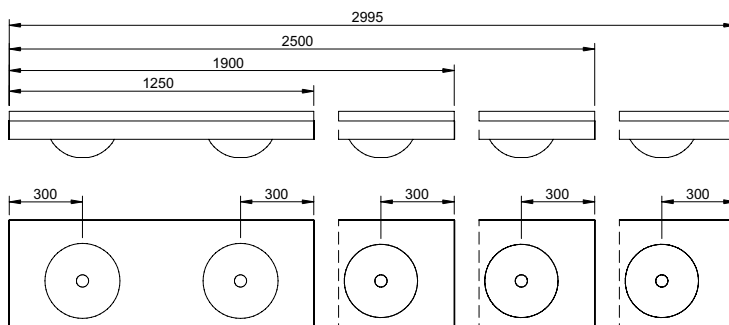

TYPOVÁ PŘÍPRAVA

PUN 01.1 - pult se 2 umyvadly, 1250 mm

PUN 01.2 - pult se 3 umyvadly, 1900 mm

PUN 01.3 - pult se 4 umyvadly, 2500 mm

PUN 01.4 - pult s 5 umyvadly, 2995 mm

PUN 02.1 - opláštěný pult se 2 umyvadly, 1250 mm

PUN 02.2 - opláštěný pult se 3 umyvadly, 1900 mm

PUN 02.3 - opláštěný pult se 4 umyvadly, 2500 mm

PUN 02.4 - opláštěný pult s 5 umyvadly, 2995 mm

POŽADAVKY NA STAVEBNÍ PŘÍPRAVENOST

1. Připraveny odpady dle použitých sifonů.

NA OBJEDNÁVKU

KPU 1.1 - sada konzol pro zavěšení PUN 01.1

KPU 1.2 - sada konzol pro zavěšení PUN 01.2

KPU 1.3 - sada konzol pro zavěšení PUN 01.3

KPU 1.4 - sada konzol pro zavěšení PUN 01.4

PUN 01 MATNÝ POVRCH

PUN 01 jsou neoplaštěné pulty určené pro zabudování na skříňky nebo pro zavěšení na konzoly KPU 1.

PUN 02 MATNÝ POVRCH

PUN 02 jsou celooplaštěné pulty včetně konzol na zavěšení.

AUTOMATICKÉ PISOÁRY, ŽLABY
 NEREZOVÉ KLOZETY
 AUTOMATICKÉ UMYV. BATERIE
 AUTOMATICKÁ UMYVADLA
 AUTOMATICKÉ SPRCHOVÉ BATERIE
 SPRCHOVÉ SLOUPY, PÍTNÉ FONTÁNKY
 ODTOKOVÉ PODLAHOVÉ ŽLABY A VPUSTI
 UMYVACÍ ŽLABY, PULTY, VÝLEVKY
 DVEŘE, STOLY, KABINKY
 HYGIENICKÁ ZAŘÍZENÍ
 NAPÁJECÍ ZDROJE, PŘÍSLUŠENSTVÍ
 ZAŘÍZOVACÍ PŘEDMĚTY