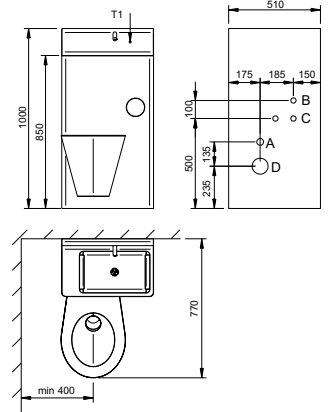

ZÁKLADNÍ TECHNICKÉ ÚDAJE

přívod vody:	G 1/2" a G 1"	A - PŘÍVOD VODY 1"
odpad:	110 mm	B - PŘÍVOD TEPELNĚ UPRAVENÉ VODY 1/2"
el. napájení:	12 V, 50 Hz	C - PŘÍVOD ELEKTRO
příkon:	max. 20 VA	D - ODPAD
hmotnost:	cca 40 kg (dle typu provedení)	T1 - TLAČÍTKO OVLÁDÁNÍ SPLACHOVÁNÍ KLOZETU (ne pro BSK 02Z.KL)
napájecí zdroj:	ZAC 1/20 (max. 1× BSK 01)	T2 - TLAČÍTKO OVLÁDÁNÍ VODY DO UMYVADLA
	ZAC 1/50 (max. 2× BSK 01)	
	ZAC 1/36L (max. 2× BSK 01)	

BSK 02.KL

BSK 02.KP

BSK 02.UL

BSK 02.UP

BSK 02Z.KL

BSK 02Z.KP

BSK 02Z.UL

BSK 02Z.UP