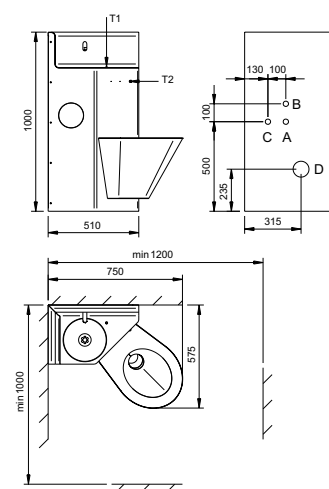

ZÁKLADNÍ TECHNICKÉ ÚDAJE

přívod vody:	G 1/2" a G 1"	A - PŘÍVOD VODY 1"
odpad:	110 mm	B - PŘÍVOD TEPELNĚ UPRAVENÉ VODY 1/2"
el. napájení:	12 V, 50 Hz	C - PŘÍVOD ELEKTRO
příkon:	max. 20 VA	D - ODPAD
hmotnost:	cca 40 kg (dle typu provedení)	T1 - TLAČÍTKO OVLÁDÁNÍ SPLACHOVÁNÍ KLOZETU (ne pro BSK 02Z.KL)
napájecí zdroj:	ZAC 1/20 (max. 1× BSK 01)	T2 - TLAČÍTKO OVLÁDÁNÍ VODY DO UMYVADLA
	ZAC 1/50 (max. 2× BSK 01)	
	ZAC 1/36L (max. 2× BSK 01)	

BSK 02.KL

BSK 02.KP

BSK 02.UL

BSK 02.UP

BSK 02Z.KL

BSK 02Z.KP

BSK 02Z.UL

BSK 02Z.UP