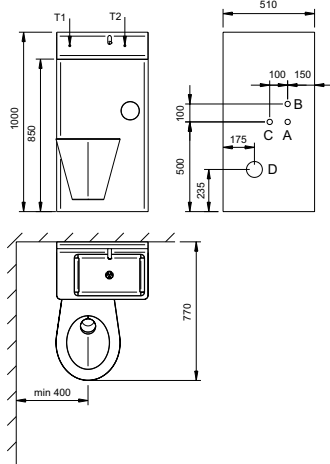

Bezpečnostní sety

BSK 02 - bezpečnostní kombi set (toaleta + umyvadlo)

Kombiset je ovládán pomocí bezpečnostních antivandalových nerezových tlačítek. Varianta **BSK 02Z** má pouze bezpečnostní ovládání umyvadla - klozet je dodáván bez ovládání splachování, které musí být řešeno centrálně. Použití je především ve věznicích, kde se splachují např. centrálně všechny klozety na celách najednou nebo oddáleně - např. zvenci cely.

Sety jsou vyrobeny z nerezové oceli AISI 304.

BSK 02

MATNÝ POVRCH

BSK 02 JE DODÁVÁN V RŮZNÝCH DISPOZIČNÍCH VARIANTÁCH

- **BSK 02.KP** - bezpečnostní kombi set, kolmé provedení, klozet vpravo + umyvadlo
- **BSK 02.KL** - bezpečnostní kombi set, kolmé provedení, klozet vlevo + umyvadlo
- **BSK 02.UP** - bezpečnostní kombi set, šikmé provedení, klozet vpravo + umyvadlo
- **BSK 02.UL** - bezpečnostní kombi set, šikmé provedení, klozet vlevo + umyvadlo
- **BSK 02Z.KP** - bezpečnostní kombi set, kolmé provedení, klozet vpravo + umyvadlo, bez ovládání klozetu
- **BSK 02Z.KL** - bezpečnostní kombi set, kolmé provedení, klozet vlevo + umyvadlo, bez ovládání klozetu
- **BSK 02Z.UP** - bezpečnostní kombi set, šikmé provedení, klozet vpravo + umyvadlo, bez ovládání klozetu
- **BSK 02Z.UL** - bezpečnostní kombi set, šikmé provedení, klozet vlevo + umyvadlo, bez ovládání klozetu

ZÁKLADNÍ TECHNICKÉ ÚDAJE

přívod vody:	G 1/2" a G 1"	A - PŘÍVOD VODY 1"
odpad:	110 mm	B - PŘÍVOD TEPELNĚ UPRAVENÉ VODY 1/2"
el. napájení:	12 V, 50 Hz	C - PŘÍVOD ELEKTRO
příkon:	max. 20 VA	D - ODPAD
hmotnost:	cca 40 kg (dle typu provedení)	T1 - TLAČÍTKO OVLÁDÁNÍ SPLACHOVÁNÍ KLOZETU (ne pro BSK 02Z.KL)
napájecí zdroj:	ZAC 1/20 (max. 1× BSK 01)	T2 - TLAČÍTKO OVLÁDÁNÍ VODY DO UMYVADLA
	ZAC 1/50 (max. 2× BSK 01)	
	ZAC 1/36L (max. 2× BSK 01)	

BSK 02.KL

BSK 02.KP

BSK 02.UL

BSK 02.UP

BSK 02Z.KL

BSK 02Z.KP

BSK 02Z.UL

BSK 02Z.UP