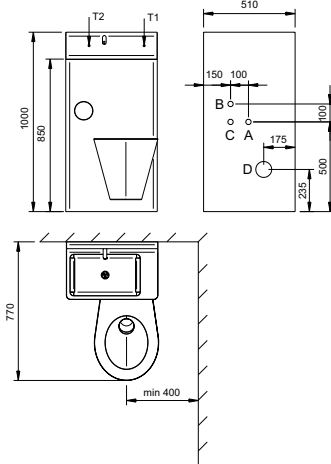

Bezpečnostní sety

BSK 02 - bezpečnostní kombi set (toaleta + umyvadlo)

Kombiset je ovládán pomocí bezpečnostních antivandalových nerezových tlačítek. Varianta **BSK 02Z** má pouze bezpečnostní ovládání umyvadla - klozet je dodáván bez ovládání splachování, které musí být řešeno centrálně. Použití je především ve věznicích, kde se splachují např. centrálně všechny klozety na celách najednou nebo oddáleně - např. zvenci cely.

Sety jsou vyrobeny z nerezové oceli AISI 304.

BSK 02

MATNÝ POVRCH

BSK 02 JE DODÁVÁN V RŮZNÝCH DISPOZIČNÍCH VARIANTÁCH

- **BSK 02.KP** - bezpečnostní kombi set, kolmé provedení, klozet vpravo + umyvadlo
- **BSK 02.KL** - bezpečnostní kombi set, kolmé provedení, klozet vlevo + umyvadlo
- **BSK 02.UP** - bezpečnostní kombi set, šikmé provedení, klozet vpravo + umyvadlo
- **BSK 02.UL** - bezpečnostní kombi set, šikmé provedení, klozet vlevo + umyvadlo
- **BSK 02Z.KP** - bezpečnostní kombi set, kolmé provedení, klozet vpravo + umyvadlo, bez ovládání klozetu
- **BSK 02Z.KL** - bezpečnostní kombi set, kolmé provedení, klozet vlevo + umyvadlo, bez ovládání klozetu
- **BSK 02Z.UP** - bezpečnostní kombi set, šikmé provedení, klozet vpravo + umyvadlo, bez ovládání klozetu
- **BSK 02Z.UL** - bezpečnostní kombi set, šikmé provedení, klozet vlevo + umyvadlo, bez ovládání klozetu

ZÁKLADNÍ TECHNICKÉ ÚDAJE

přívod vody:	G 1/2" a G 1"	A - PŘÍVOD VODY 1"
odpad:	110 mm	B - PŘÍVOD TEPELNĚ UPRAVENÉ VODY 1/2"
el. napájení:	12 V, 50 Hz	C - PŘÍVOD ELEKTRO
příkon:	max. 20 VA	D - ODPAD
hmotnost:	cca 40 kg (dle typu provedení)	T1 - TLAČÍTKO OVLÁDÁNÍ SPLACHOVÁNÍ KLOZETU (ne pro BSK 02Z.KL)
napájecí zdroj:	ZAC 1/20 (max. 1× BSK 01)	T2 - TLAČÍTKO OVLÁDÁNÍ VODY DO UMYVADLA
	ZAC 1/50 (max. 2× BSK 01)	
	ZAC 1/36L (max. 2× BSK 01)	

BSK 02.KL

BSK 02.KP

BSK 02.UL

BSK 02.UP

BSK 02Z.KL

BSK 02Z.KP

BSK 02Z.UL

BSK 02Z.UP