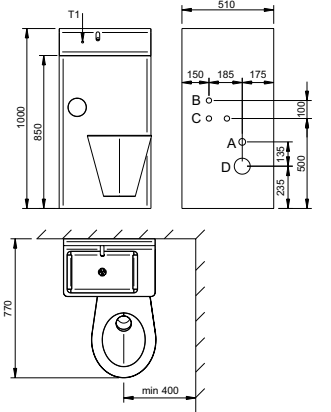

ZÁKLADNÍ TECHNICKÉ ÚDAJE

přívod vody:	G 1/2" a G 1"	A - PŘÍVOD VODY 1"
odpad:	110 mm	B - PŘÍVOD TEPELNĚ UPRAVENÉ VODY 1/2"
el. napájení:	12 V, 50 Hz	C - PŘÍVOD ELEKTRO
příkon:	max. 20 VA	D - ODPAD
hmotnost:	cca 40 kg (dle typu provedení)	T1 - TLAČÍTKO OVLÁDÁNÍ SPLACHOVÁNÍ KLOZETU (ne pro BSK 02Z.KL)
napájecí zdroj:	ZAC 1/20 (max. 1× BSK 01)	T2 - TLAČÍTKO OVLÁDÁNÍ VODY DO UMYVADLA
	ZAC 1/50 (max. 2× BSK 01)	
	ZAC 1/36L (max. 2× BSK 01)	

BSK 02.KL

BSK 02.KP

BSK 02.UL

BSK 02.UP

BSK 02Z.KL

BSK 02Z.KP

BSK 02Z.UL

BSK 02Z.UP