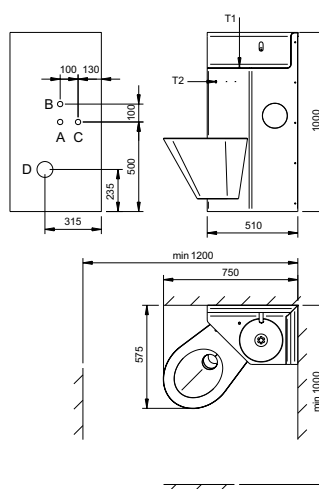

ZÁKLADNÍ TECHNICKÉ ÚDAJE

přívod vody:	G 1/2" a G 1"	A - PŘÍVOD VODY 1"
odpad:	110 mm	B - PŘÍVOD TEPELNĚ UPRAVENÉ VODY 1/2"
el. napájení:	12 V, 50 Hz	C - PŘÍVOD ELEKTRO
příkon:	max. 20 VA	D - ODPAD
hmotnost:	cca 40 kg (dle typu provedení)	T1 - TLAČÍTKO OVLÁDÁNÍ SPLACHOVÁNÍ KLOZETU (ne pro BSK 02Z.KL)
napájecí zdroj:	ZAC 1/20 (max. 1× BSK 01)	T2 - TLAČÍTKO OVLÁDÁNÍ VODY DO UMYVADLA
	ZAC 1/50 (max. 2× BSK 01)	
	ZAC 1/36L (max. 2× BSK 01)	

BSK 02.KL

BSK 02.KP

BSK 02.UL

BSK 02.UP

BSK 02Z.KL

BSK 02Z.KP

BSK 02Z.UL

BSK 02Z.UP