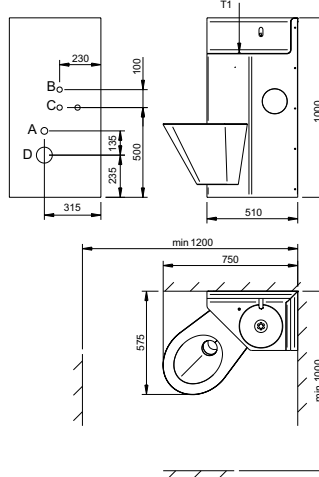

ZÁKLADNÍ TECHNICKÉ ÚDAJE

přívod vody:	G 1/2" a G 1"	A - PŘÍVOD VODY 1"
odpad:	110 mm	B - PŘÍVOD TEPELNĚ UPRAVENÉ VODY 1/2"
el. napájení:	12 V, 50 Hz	C - PŘÍVOD ELEKTRO
příkon:	max. 20 VA	D - ODPAD
hmotnost:	cca 40 kg (dle typu provedení)	T1 - TLAČÍTKO OVLÁDÁNÍ SPLACHOVÁNÍ KLOZETU (ne pro BSK 02Z.KL)
napájecí zdroj:	ZAC 1/20 (max. 1× BSK 01)	T2 - TLAČÍTKO OVLÁDÁNÍ VODY DO UMYVADLA
	ZAC 1/50 (max. 2× BSK 01)	
	ZAC 1/36L (max. 2× BSK 01)	

BSK 02.KL

BSK 02.KP

BSK 02.UL

BSK 02.UP

BSK 02Z.KL

BSK 02Z.KP

BSK 02Z.UL

BSK 02Z.UP