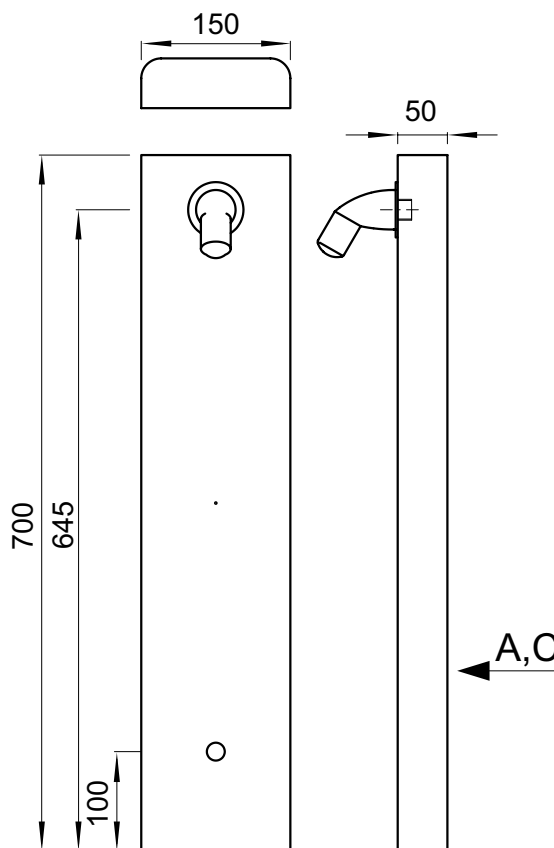

Bezpečnostní sprchové baterie nástěnné

BSAS 03

Bezpečnostní nástěnná sprcha pro jednu předmíchanou vodu. Je určena pro montáž na stěnu bez stavebních zásahů. Lze je instalovat na stávající obklady a původní rozvody vody. Sprcha je vyrobena z nerezového plechu tl. 2 mm a osazena antivandalovým úsporným sprchovým rámečkem SP 2 s průtokem 9 l/min.

POŽADAVKY NA STAVEBNÍ PŘIPRAVENOST

1. Připraven přívod předmíchané vody.
2. Připraven napájecí kabel pro přívod napětí (12 V, ze zdroje ZAC).

KOMPLETNÍ DODÁVKA

- nerezový plášť s úsporným sprchovým rámečkem SP 2
- elektronika včetně elmag.ventilu
- antivandalové tlačítko se snímačem
- přípojovací hadice a montážní materiál

BSAS 03

MATNÝ POVRCH

A - PŘÍVOD VODY G 1/2" vnitřní
C - PŘÍVOD ELEKTŘINY CYKY 2 x 1,5