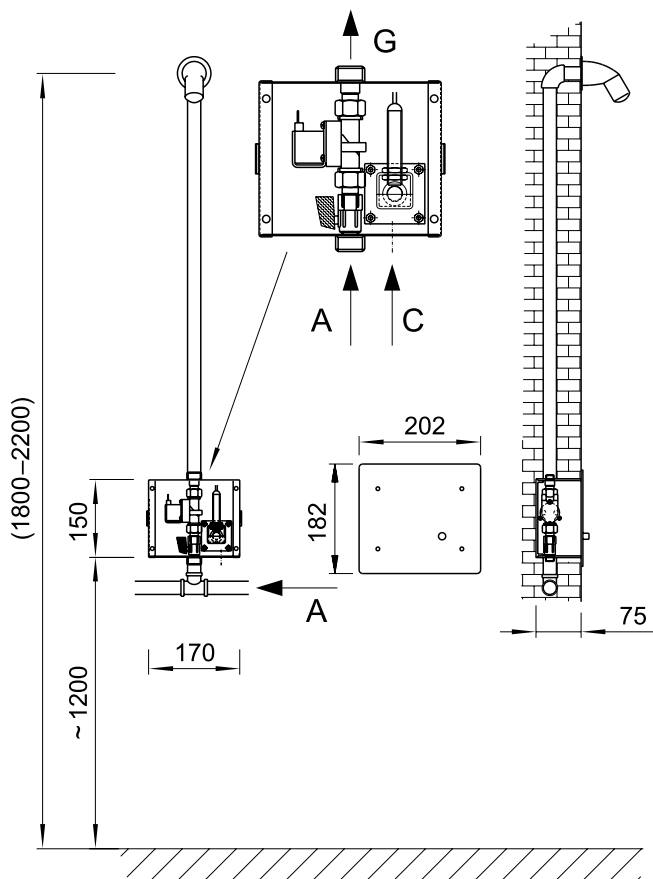

Bezpečnostní sprchové baterie vestavné

BSAS 01

Bezpečnostní vestavná sprchová baterie pro zabudování do zdi. Čelní strana automatu je tvořena nerezovým plechem tl. 3 mm. Součástí čelního panelu je antivandalové tlačítko ovládání sprchy. Kryt je upevněn bezpečnostními šrouby do zazděné montážní krabice s armaturou.

Sprchy jsou vyrobeny z nerezové oceli AISI 304. Povrchová úprava matná.

Kombinují se s úspornými antivandalovými sprchovými ramínky řady SP (SP 2,3,4,5).

ZÁKLADNÍ TECHNICKÉ ÚDAJE

rozměr čelního panelu:	202 × 182 mm
napájecí napětí:	12 V, 50 Hz
příkon:	max. 6 VA
tlak vody:	0,1-1 MPa
nastavitelná doba tečení vody:	1 s-250 s po 1 s

TYPOVÁ PŘÍPRAVA

BSAS 01.1 - bezpečnostní sprchový automat pro předmíchanou vodu, tl. 3 mm, 12 V, 50 Hz

POŽADAVKY NA STAVEBNÍ PŘÍPRAVENOST

1. Připravena nika pro instalaci 180 × 160 × 80 mm.
2. Připraven napájecí kabel pro přívod napětí (12 V, ze zdroje ZAC).
3. Připraven přívod vody.

KOMPLETNÍ DODÁVKA

- montážní krabice s elektromagnetickým ventilem, elektronikou a šroubením
- krycí panel s antivandalovým tlačítkem

BSAS 01 MATNÝ POVRCH

A - PŘÍVOD VODY G 1/2" vnitřní
C - PŘÍVOD ELEKTRINY CYKY 2 × 1,5
G - VÝVOD VODY DO RAMÍNKA G 1/2" vnitřní