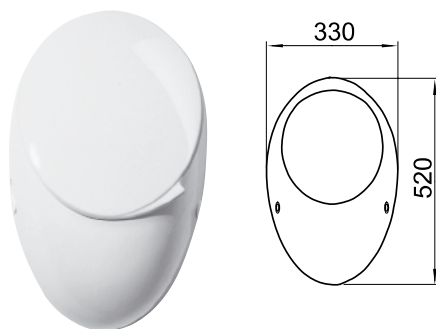

AUP 31

Keramika JOLY