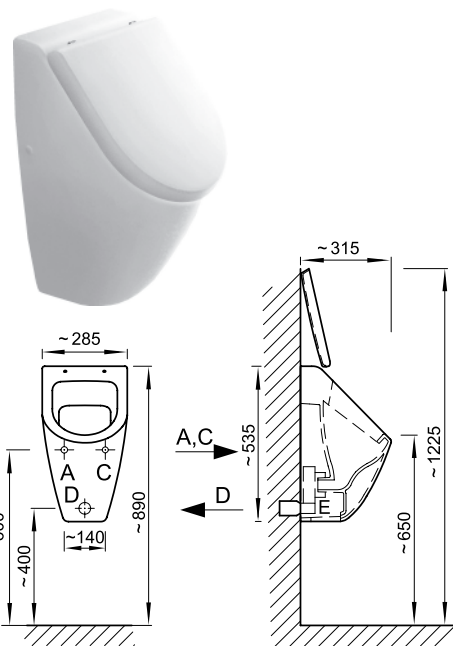

Ke spláchnutí pisoárů řady AUP stačí 1 litr vody. Při přiblížení k pisoáru elektronika nereaguje, nesplachuje tedy zbytečně, když není třeba. Po 24 hodinách klidu pisoár automaticky spláchně – tzv. hygienické spláchnutí. Parametry IQ splachovačů jsou nastavitelné magnetem. Vzhledem k uložení všech prvků snímání v zádech keramiky je splachovač chráněn proti poškození. Automatické pisoáry jsou určeny všude tam, kde je požadován uživatelský komfort a vysoká úroveň hygieny při maximální úspoře vody.

Kompletní dodávka

- keramický pisoár:
  AUP 31 – JOLY (Keramag)
  AUP 32 – VISIT (Keramag)
  AUP 33 – SUBWAY (Villeroy – Boch)
  AUP 34 – FUSION (Hatria)
- elektronika s automatickým snímačem
- elektromagnetický ventil
- rohový ventil s filtrem
- tužková baterie 1,5 V – 4 ks (u bateriových verzí)
- samonasávací sifon
- přípojovací hadice
- 2 ks HT kolen d 50 – AUP 31

Základní technické údaje

přívod vody:	G 1/2"
tlak vody:	0,1–1,0 MPa
odpad:	d = 50 mm
doba splachování:	5 s (možnost přenastavit)
el. napájení:	12 V, 50 Hz 6 V – 4× AA baterie (AUP 32.B, AUP 33.B, AUP 34.B)
příkon:	6 VA
napájecí zdroj:	ZAC 1/20 (max. 3× AUP 31, 32, 33, 34) ZAC 1/50 (max. 8× AUP 31, 32, 33, 34) ZAC 1/36L (max. 6× AUP 31, 32, 33, 34)
hmotnost:	14 kg

AUP 33

Keramika SUBWAY