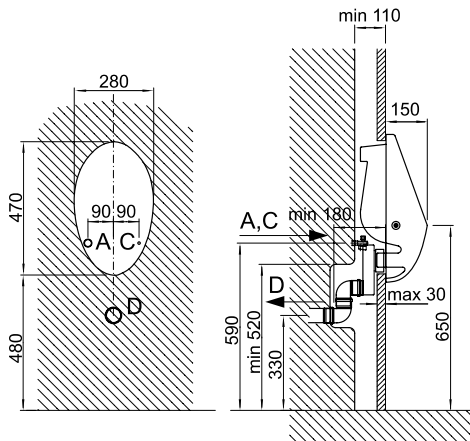

Základní technické údaje

| | |
|-------------------|---|
| přívod vody: | G 1/2" |
| tlak vody: | 0,1–1,0 MPa |
| odpad: | d = 50 mm |
| doba splachování: | 5 s (možnost přenastavit) |
| el. napájení: | 12 V, 50 Hz 6 V – 4× AA baterie (AUP 32.B, AUP 33.B, AUP 34.B) |
| příkon: | 6 VA |
| napájecí zdroj: | ZAC 1/20 (max. 3× AUP 31, 32, 33, 34) ZAC 1/50 (max. 8× AUP 31, 32, 33, 34) ZAC 1/36L (max. 6× AUP 31, 32, 33, 34) |
| hmotnost: | 14 kg |

A – PŘÍVOD VODY trubka G3/4", G1" vnitřní
C – EL. PŘÍVOD kabel CYKY 2A × 1,5
D – ODPAD