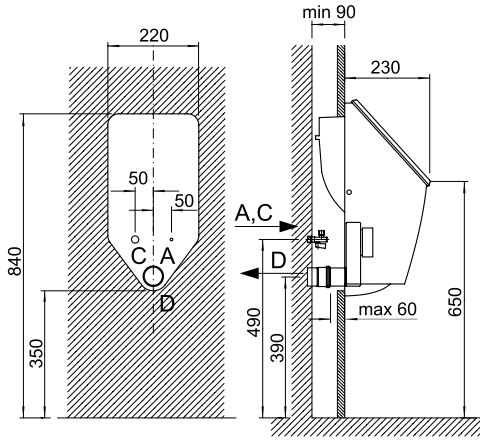

Základní technické údaje

| | |
|-------------------|---|
| přívod vody: | G 1/2" |
| tlak vody: | 0,1–1,0 MPa |
| odpad: | d = 50 mm |
| doba splachování: | 5 s (možnost přenastavit) |
| el. napájení: | 12 V, 50 Hz 6 V – 4× AA baterie (AUP 32.B, AUP 33.B, AUP 34.B) |
| příkon: | 6 VA |
| napájecí zdroj: | ZAC 1/20 (max. 3× AUP 31, 32, 33, 34) ZAC 1/50 (max. 8× AUP 31, 32, 33, 34) ZAC 1/36L (max. 6× AUP 31, 32, 33, 34) |
| hmotnost: | 14 kg |

A – PŘÍVOD VODY trubka G3/4", G1" vnitřní
C – EL. PŘÍVOD kabel CYKY 2A × 1,5
D – ODPAD