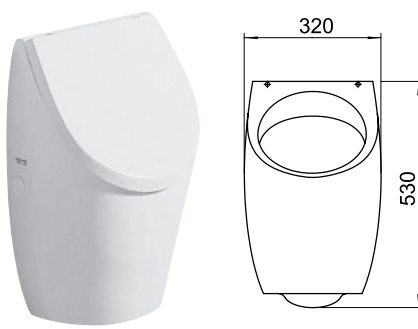

AUP 33

Keramika SUBWAY

AUP 31

Keramika JOLY

AUP 32

Keramika VISIT

AUP 34

Keramika FUSION

A – PŘÍVOD VODY trubka G3/4", G1" vnitřní
C – EL. PŘÍVOD kabel CYKY 2A × 1,5
D – ODPAD