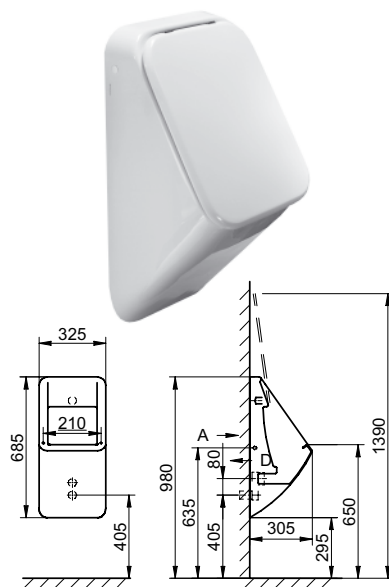

AUP 33

Keramika SUBWAY

AUP 31

Keramika JOLY

AUP 32

Keramika VISIT

AUP 34

Keramika FUSION

A – PŘÍVOD VODY trubka G3/4", G1" vnitřní
C – EL. PŘÍVOD kabel CYKY 2A × 1,5
D – ODPAD