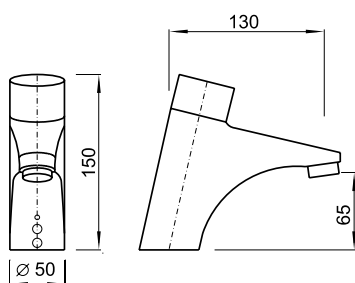

AUM 16

TYPOVÁ PŘÍMOKA

AUM 16 - aut. umyv. baterie na 2 vody - 12 V ze zdroje ZAC

AUM 16.B - aut. umyv. baterie na 2 vody - 6 V (4x AA baterie)

AUM 16.E - aut. umyv. baterie pro beztlakový průtokový nebo zásobníkový ohřivač, 12 V ze zdroje ZAC

Nastavení teploty uživatelem (směšovací ventil).