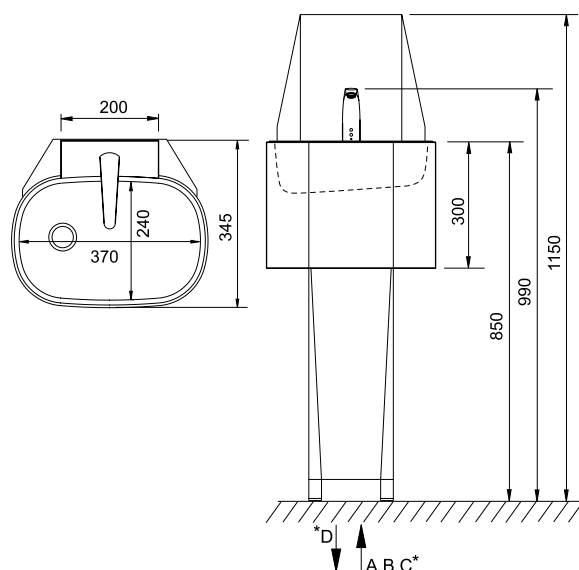

AUM 06.E:

tlak vody:	0,2-0,6 MPa
doporučený tlak:	0,3 MPa (bez kolísání a vzduchových bublin)
el. napájení:	230 V, 50 Hz
příkon:	3 500 W
hmotnost:	21,5 kg

KOMPLETNÍ DODÁVKA

- nerezové umyvadlo
- automatická baterie dle zvoleného napájení a regulace vody
- vodoinstalační připojovací materiál
- drobný montážní upevňovací materiál
- sifon
- napájecí baterie (u verze na bateriové napájení)
- průtokový ohříváč (u verze s průtok. ohříváčem)

POŽADAVKY NA STAVEBNÍ PŘÍPRAVENOST

1. Připraven přívod vody podle obrázku.
2. Připraven odpad 40 mm.
3. Připraven kabel CYKY 2A× 1,5 pro napájení 12 V, 50 Hz ze zdroje ZAC (jen pro 12 V verze).
4. Pro AUM 06.E přiveden napájecí kabel CYKY 3C 1,5÷2,5.

NA OBJEDNÁVKU

KR 06 - se zásobníkem papírových ručníků a odpadkovým košem

KH 06 - s hadicí pro umývání podlah

KS 06 - pro sanitační nádobku na nože ST 01.F

AUM 06 MATNÝ POVRCH

TYPOVÁ PŘÍPRAVENOST

AUM 06 - umyvadlo s odpadem, bez baterie

AUM 06.E - umyvadlo s průtokovým elektrickým

Typová provedení 12 V, 50 Hz (ze zdroje ZAC):

AUM 06.1 - umyvadlo na jednu vodu

AUM 06.2 - umyvadlo na dvě vody

AUM 06.TV - umyvadlo s termostatickým ventilem ohříváčem (230 V)

Typová provedení 6 V (4x AA baterie):

AUM 06.1B - umyvadlo na jednu vodu

AUM 06.2B - umyvadlo na dvě vody

AUM 06.TVB - umyvadlo s termostatickým ventilem

A - STUDENÁ VODA (AUM 06.2, .TV, .E)

MÍCHANÁ VODA (AUM 06.1), trubka G 1/2" vnitřní

B - TEPLÁ VODA (AUM 06.2, .TV), trubka G 1/2" vnitřní

C - EL. PŘÍVOD

D - ODPAD

*Na objednávku lze provést přívod i odpad vody zezadu