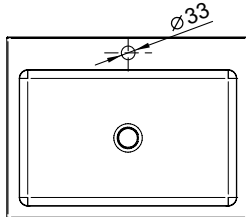

AUM 028

MATNÝ POVRCH, tl. 1,5 mm

D - ODPAD

TYPOVÁ PŘÍMĚRY

AUM 028 - umyvadlo s odpadem, bez baterie, AISI 304
AUM 028.CL - umyvadlo s odpadem, bez baterie, AISI 316

Typová provedení s aut. baterií 12 V, 50 Hz (ze zdroje ZAC):

AUM 028.1 - umyvadlo na jednu vodu, AISI 304
AUM 028.2 - umyvadlo na dvě vody, AISI 304
AUM 028.TV - umyv. s termos. ventilem, AISI 304
AUM 028.1.CL - umyvadlo na jednu vodu, AISI 316
AUM 028.2.CL - umyvadlo na dvě vody, AISI 316
AUM 028.TV.CL - umyv. s termos. ventilem, AISI 316

Typová provedení s aut. baterií 6 V (4x AA baterie):

AUM 028.1B - umyvadlo na jednu vodu, AISI 304
AUM 028.2B - umyvadlo na dvě vody, AISI 304
AUM 028.TVB - umyv. s termos. ventilem, AISI 304
AUM 028.1B.CL - umyv. na jednu vodu, AISI 316
AUM 028.2B.CL - umyvadlo na dvě vody, AISI 316
AUM 028.TVB.CL - umyv. s termo. ventilem, AISI 316

Umyvadla je možné na zakázku vyrobit v libovolných rozměrech, příp. z AISI 316.