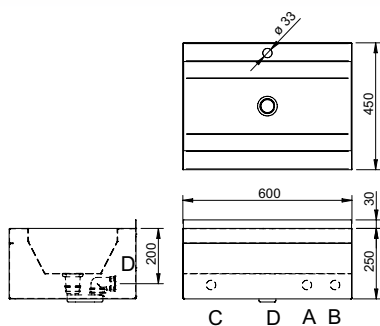

AUM 030

MATNÝ POVRCH, tl. 1,5 mm