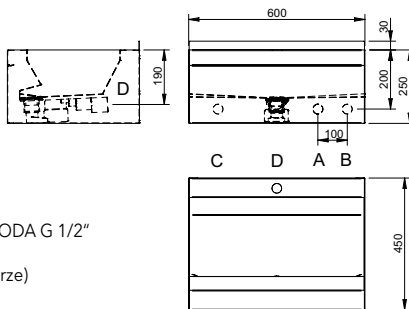

Umyvadla je možné na zakázku vyrobit v libovolných rozměrech, příp. z AISI 316.

AUM 029

MATNÝ POVRCH, tl. 1,5 mm

A - STUDENÁ NEBO PŘEDMÍCHANÁ VODA G 1/2"
B - TEPLÁ VODY G 1/2"
C - EL. PŘÍVOD 12 V, 50 Hz (pro 12 V verze)
D - ODPAD