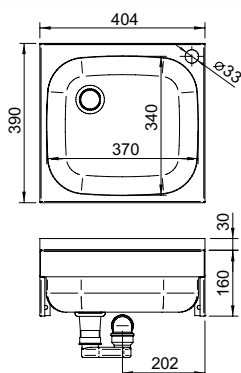

AUM 031

MATNÝ POVRCH

D - ODPAD

TYPOVÁ PŘÍMĚRY

AUM 031 - umyvadlo s odpadem, bez baterie, AISI 304

Typová provedení s aut. baterií 12 V, 50 Hz (ze zdroje ZAC):

AUM 031.1 - umyvadlo na jednu vodu, AISI 304
AUM 031.2 - umyvadlo na dvě vody, AISI 304
AUM 031.TV - umyv. s termos. ventilem, AISI 304

Typová provedení s aut. baterií 6 V (4x AA baterie):

AUM 031.1B - umyvadlo na jednu vodu, AISI 304
AUM 031.2B - umyvadlo na dvě vody, AISI 304
AUM 031.TVB - umyv. s termos. ventilem, AISI 304

AUTOMATICKÉ PISOARY, ŽLABY
NEREZOVÉ KLOZETÝ
AUTOMATICKÉ UMYV. BATERIE
AUTOMATICKÁ UMYVADLA
AUTOMATICKÉ SPRCHOVÉ BATERIE
SPRCHOVÉ SLOUPY, PÍTNÉ FONTÁNKY
ODTOKOVÉ PODLAHOVÉ ŽLABY A VPUŠTI
UMYVACÍ ŽLABY, PULTY, VÝLEVKY
DVĚŘE, STOLY, KABINKY
HYGIENICKÁ ZARÍZENÍ
NAPÁJECÍ ZDROJE, PŘÍSLUŠENSTVÍ
ZARÍZOVACÍ PŘEDMĚTY