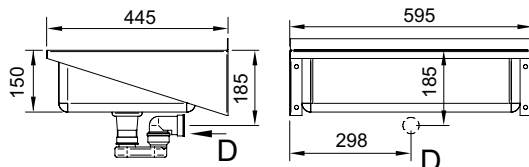

AUM 028

MATNÝ POVRCH, tl. 1,5 mm

D - ODPAD

TYPOVÁ PŘÍMĚRY

AUM 028 - umyvadlo s odpadem, bez baterie, AISI 304
AUM 028.CL - umyvadlo s odpadem, bez baterie, AISI 316

Typová provedení s aut. baterií 12 V, 50 Hz (ze zdroje ZAC):

AUM 028.1 - umyvadlo na jednu vodu, AISI 304
AUM 028.2 - umyvadlo na dvě vody, AISI 304
AUM 028.TV - umyv. s termos. ventilem, AISI 304
AUM 028.1.CL - umyvadlo na jednu vodu, AISI 316
AUM 028.2.CL - umyvadlo na dvě vody, AISI 316
AUM 028.TV.CL - umyv. s termos. ventilem, AISI 316

Typová provedení s aut. baterií 6 V (4x AA baterie):

AUM 028.1B - umyvadlo na jednu vodu, AISI 304
AUM 028.2B - umyvadlo na dvě vody, AISI 304
AUM 028.TVB - umyv. s termos. ventilem, AISI 304
AUM 028.1B.CL - umyv. na jednu vodu, AISI 316
AUM 028.2B.CL - umyvadlo na dvě vody, AISI 316
AUM 028.TVB.CL - umyv. s termo. ventilem, AISI 316

Umyvadla je možné na zakázku vyrobit v libovolných rozměrech, příp. z AISI 316.