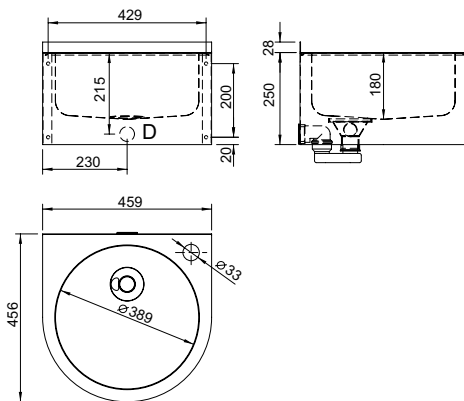

AUM 020

matné – pískované

Kompletní dodávka

- umyvadlo s nebo bez opláštění
- výtokové ramínko s elektronikou (ne u verze bez baterie)
- elektromagnetický ventil (ne u verze bez baterie, 2x u verze s dvěma vodami)
- rohový ventil s filtrem (ne u verze bez baterie, 2x u verze s dvěma vodami a TV)
- směšovací T-kus se zpětnými klapkami (u bateriové verze se dvěma vodami)
- kulový ventil (u verze s TV)
- termostatický ventil (u verze s TV)
- odpadový sifon
- přípojovací hadice (ne u verze bez baterie)
- tužková baterie 1,5 V – 4 ks (jen u bateriové verze)
- drobný montážní materiál

Typová provedení

Typová provedení umyvadel:

AUM 027 – zakryt. um. s otvorem pro baterii

AUM 020 – zakrytované umyvadlo

AUM 021 – nezakrytované umyvadlo

AUM 021 INV – nezakryt. umyvadlo pro těl. post.

Typová provedení 12 V, 50 Hz:

.1 – umyvadlo s aut. baterií na 1 vodu

.2 – umyvadlo s aut. baterií na 2 vody

.TV – umyvadlo s aut. baterií a term. ventilem

Typová provedení 6 V (4x AA baterie):

.1B – umyvadlo s aut. baterií na 1 vodu

.2B – umyvadlo s aut. baterií na 2 vody

.TVB – umyvadlo s aut. baterií a term. ventilem