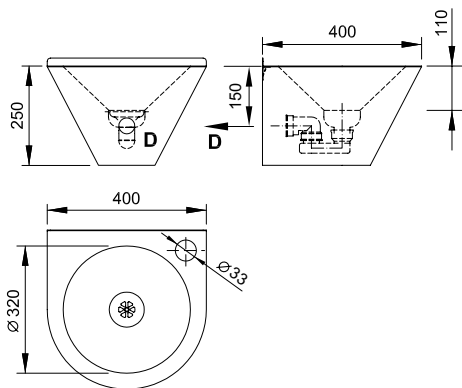

AUM 020

matné – pískované

Kompletní dodávka

- umyvadlo s nebo bez opláštění
- výtokové ramínko s elektronikou (ne u verze bez baterie)
- elektromagnetický ventil (ne u verze bez baterie, 2x u verze s dvěma vodami)
- rohový ventil s filtrem (ne u verze bez baterie, 2x u verze s dvěma vodami a TV)
- směšovací T-kus se zpětnými klapkami (u bateriové verze se dvěma vodami)
- kulový ventil (u verze s TV)
- termostatický ventil (u verze s TV)
- odpadový sifon
- přípojovací hadice (ne u verze bez baterie)
- tužková baterie 1,5 V – 4 ks (jen u bateriové verze)
- drobný montážní materiál

Typová provedení

Typová provedení umyvadel:

AUM 027 – zakryt. um. s otvorem pro baterii

AUM 020 – zakrytované umyvadlo

AUM 021 – nezakrytované umyvadlo

AUM 021 INV – nezakryt. umyvadlo pro těl. post.

Typová provedení 12 V, 50 Hz:

.1 – umyvadlo s aut. baterií na 1 vodu

.2 – umyvadlo s aut. baterií na 2 vody

.TV – umyvadlo s aut. baterií a term. ventilem

Typová provedení 6 V (4x AA baterie):

.1B – umyvadlo s aut. baterií na 1 vodu

.2B – umyvadlo s aut. baterií na 2 vody

.TVB – umyvadlo s aut. baterií a term. ventilem