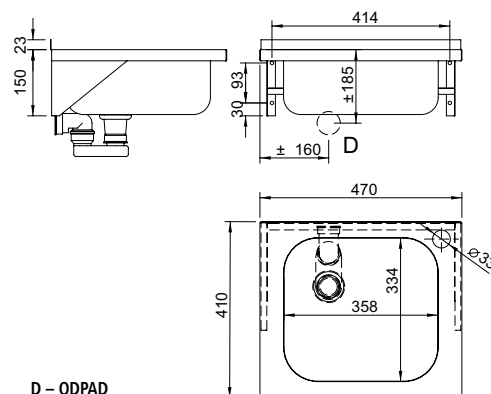

AUM 021

kartáčované

AUM 021 INV

verze pro tělesně postižené

D – ODPAD

Základní technické údaje

1. dosah čidla: automaticky
   přívod vody: G 1/2"
   odpad: $d = 40$ mm
   nastavitelný čas doběhu: 0–4 s (nastavena 1 s)
   tlak vody: 0,1–1,0 MPa (12V verze)
   0,2–0,8 MPa (bateriová verze)
   el. napájení: 12 V, 50 Hz, pro bateriové verze 6 V DC (4x AA baterie)
   příkon: 6 VA, 10 VA pro verze s dvěma vodami
   napájecí zdroj: ZAC 1/20 (max. 3x verze s jednou vodou nebo term. ventilem; max. 2x verze s dvěma vodami)
   ZAC 1/50 (max. 8x verze s jednou vodou nebo term. ventilem; max. 5x verze s dvěma vodami)
   ZAC 1/36L (max. 6x verze s jednou vodou nebo term. ventilem; max. 4x verze s dvěma vodami)

Požadavky na stavební připravenost

1. Připraven odpad $d = 40$ mm dle obrázku
2. Připraven přívod vody G 1/2" dle obrázku (jen pro verze s automat. baterií)
3. Připraven kabel pro napájení 12 V, 50 Hz ze zdroje ZAC (CYKY 2A x 1,5) – pouze pro 12V verze