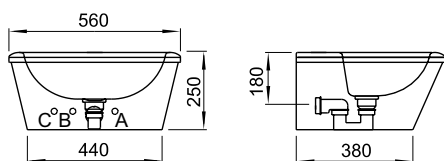

AUM 013

MATNÝ POVRCH

A - STUDENÁ VODA - AUM 013.2, .TV, .E

MÍCHANÁ VODA - AUM 013.1, trubka G 1/2" vnitřní

B - TEPLÁ VODA - AUM 13.2, .TV, trubka G 1/2" vnitřní

C - EL. PŘÍVOD

D - ODPAD

TYPOVÁ PŘÍMKA

AUM 013N - nezakrytované umyvadlo s odpadem, bez baterie

AUM 013Z - zakrytované umyvadlo s odpadem, bez baterie

AUM 013Z.E - zakryt. umyv. s průtokovým elektrickým ohřívačem (230 V)

Typová provedení s aut. baterií 12 V, 50 Hz (ze zdroje ZAC):

AUM 013N.1 - nezakrytované umyvadlo na jednu vodu

AUM 013N.2 - nezakrytované umyvadlo na dvě vody

AUM 013N.TV - nezakrytované umyvadlo s termostat. ventilem

AUM 013Z.1 - zakrytované umyvadlo na jednu vodu

AUM 013Z.2 - zakrytované umyvadlo na dvě vody

AUM 013Z.TV - zakrytované umyvadlo s termostat. ventilem

Typová provedení s aut. baterií 6 V (4x AA baterie):

AUM 013N.1B - nezakrytované umyvadlo na jednu vodu

AUM 013N.2B - nezakrytované umyvadlo na dvě vody

AUM 013N.TVB - nezakrytované umyvadlo s termostat. ventilem

AUM 013Z.1B - zakrytované umyvadlo na jednu vodu

AUM 013Z.2B - zakrytované umyvadlo na dvě vody

AUM 013Z.TVB - zakrytované umyvadlo s termostat. ventilem