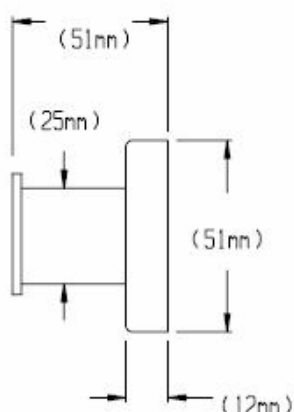

9005 – Háček na kabáty - lesk**9006 – Háček na kabáty - mat**

Čelní pohled

Detail uchycení do zdi

Specifikace:

Nerezový háček na kabáty k upevnění na stěnu. Vyrobeno z nerezí AISI 304, provedení: vysoký lesk (9005) nebo brus (9006) dle zvoleného typu. Háček je dodáván vč. montážního rámečku.

Instalace:

Upevnit montážní rámeček pomocí vhodných šroubů (nejsou součástí dodávky) na stěnu nebo zadní stranu dveří kabinky. Nasadit háček na montážní rámeček a zajistit šroubkem na spodní straně háčku. Doporučená výška: cca 170 cm nad zemí.