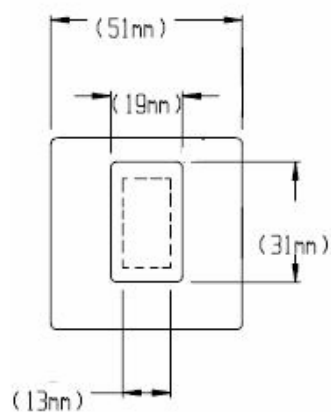

9005 – Háček na kabáty - lesk**9006 – Háček na kabáty - mat**

Čelní pohled

Detail uchycení do zdi

Specifikace:

Nerezový háček na kabáty k upevnění na stěnu. Vyrobeno z nerezí AISI 304, provedení: vysoký lesk (9005) nebo brus (9006) dle zvoleného typu. Háček je dodáván vč. montážního rámečku.

Instalace:

Upevnit montážní rámeček pomocí vhodných šroubů (nejsou součástí dodávky) na stěnu nebo zadní stranu dveří kabinky. Nasadit háček na montážní rámeček a zajistit šroubkem na spodní straně háčku. Doporučená výška: cca 170 cm nad zemí.