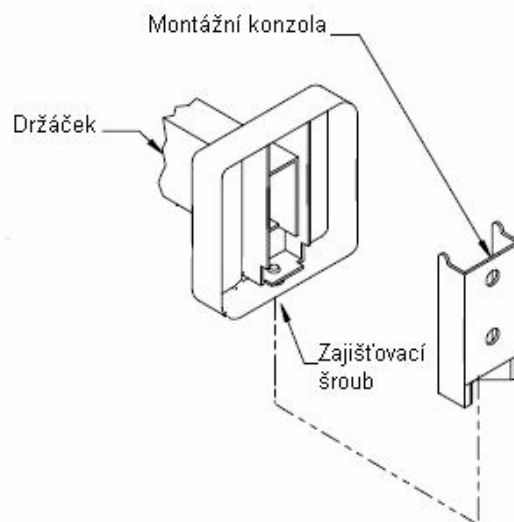

9005 – Háček na kabáty - lesk**9006 – Háček na kabáty - mat**

Čelní pohled

Detail uchycení do zdi

Specifikace:

Nerezový háček na kabáty k upevnění na stěnu. Vyrobeno z nerezí AISI 304, provedení: vysoký lesk (9005) nebo brus (9006) dle zvoleného typu. Háček je dodáván vč. montážního rámečku.

Instalace:

Upevnit montážní rámeček pomocí vhodných šroubů (nejsou součástí dodávky) na stěnu nebo zadní stranu dveří kabinky. Nasadit háček na montážní rámeček a zajistit šroubkem na spodní straně háčku. Doporučená výška: cca 170 cm nad zemí.

Funkce:

Háček je určený k odkládání oděvů a menších příručních zavazadel.

Nerez třídy AISI 304 není vhodný do prostředí, ve kterém se vyskytuje chlór nebo sloučeniny obsahující chlór. Pro ošetření výrobků z nerezů doporučujeme používat přípravek Würth – konzervace (obj. č. 0893 121 K), čištění (obj. č. 893 121 1).