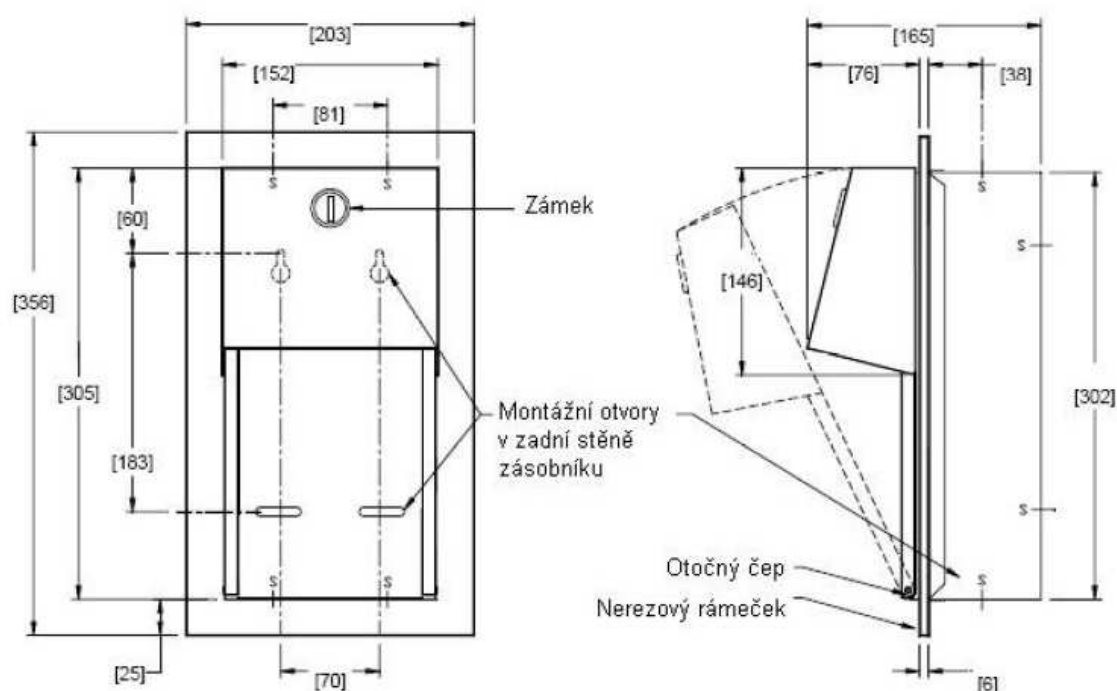

4003 - Vestavěný držák toaletního papíru na dvě role**Specifikace:**

Nerezový zásobník na dvě role toaletního papíru – určený k montáži do stěny. Vyrobeno z nerezí AISI 304, síla materiálu 0.8 mm a 1.3 mm (dvířka), povrchová úprava brus. Dvířka jsou opatřena zámkem s klíčkem, který lze použít na kterýkoliv z dalších zařizovacích předmětů firmy ASI. Součástí zásobníku jsou dva antivandalové držáčky toaletního papíru, vyrobené z tvrdého plastu.

Instalace:

Držák je určen pro upevnění do stěny pomocí 4 šroubů. Otvor ve zdi by měl mít následující rozměry: 160 x 310 x 85 mm. Dvě horní dírký mají tvar klíčové dírký pro snadnější zavěšení držáku na šrouby. Dvě spodní dírký mají horizontální tvar pro snadnější vyrovnání držáku do požadované polohy. Další dírký pro usnadnění montáže jsou ve spodní a horní části držáku. Držák doporučujeme umístit ve výšce cca 75 cm od podlahy.

Funkce:

Instrukce pro doplňování toaletního papíru najdete na vnitřní straně dvířek držáku. Po vyprázdnění spodní role se horní role automaticky přesune na její místo. Prázdné roličky mohou být vyndány pouze po odemčení a otevření dvířek.