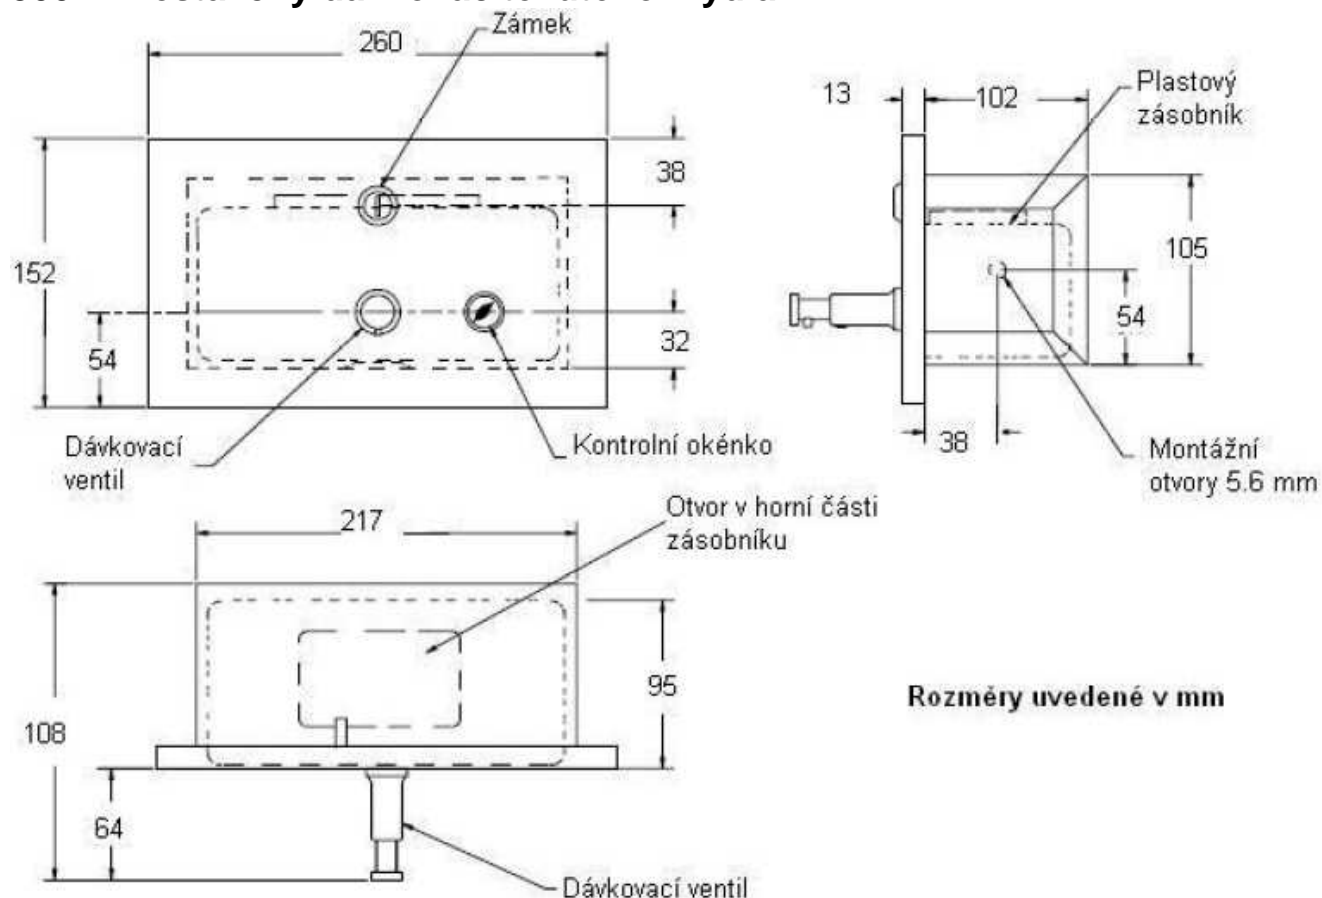

3004 - Vestavěný dávkovač tekutého mýdla**Specifikace:**

Nerezový dávkovač tekutého mýdla - objem 1.7 l, určený k montáži do stěny. Použitelná náplň: tekuté nebo krémové mýdlo, syntetické čisticí prostředky a antibakteriální mýdla.

Dávkovač je vyroben z nerezové oceli AISI 304, tloušťka materiálu 0.8 mm a 1.3 mm (dvířka), povrchová úprava brus. Dávkování mýdla pomocí ovládacího ventilu. Dávkovač je vybaven kontrolním okénkem umístěným vedle ovládacího tlačítka.

Instalace:

Dávkovač je určen pro upevnění do otvoru ve stěně pomocí 2 šroubů (nejsou součástí dodávky). Otvor ve stěně by měl mít následující rozměry: 230 x 125 x 100 mm. Doporučujeme umístit držák ve výšce cca 1370 mm od podlahy.