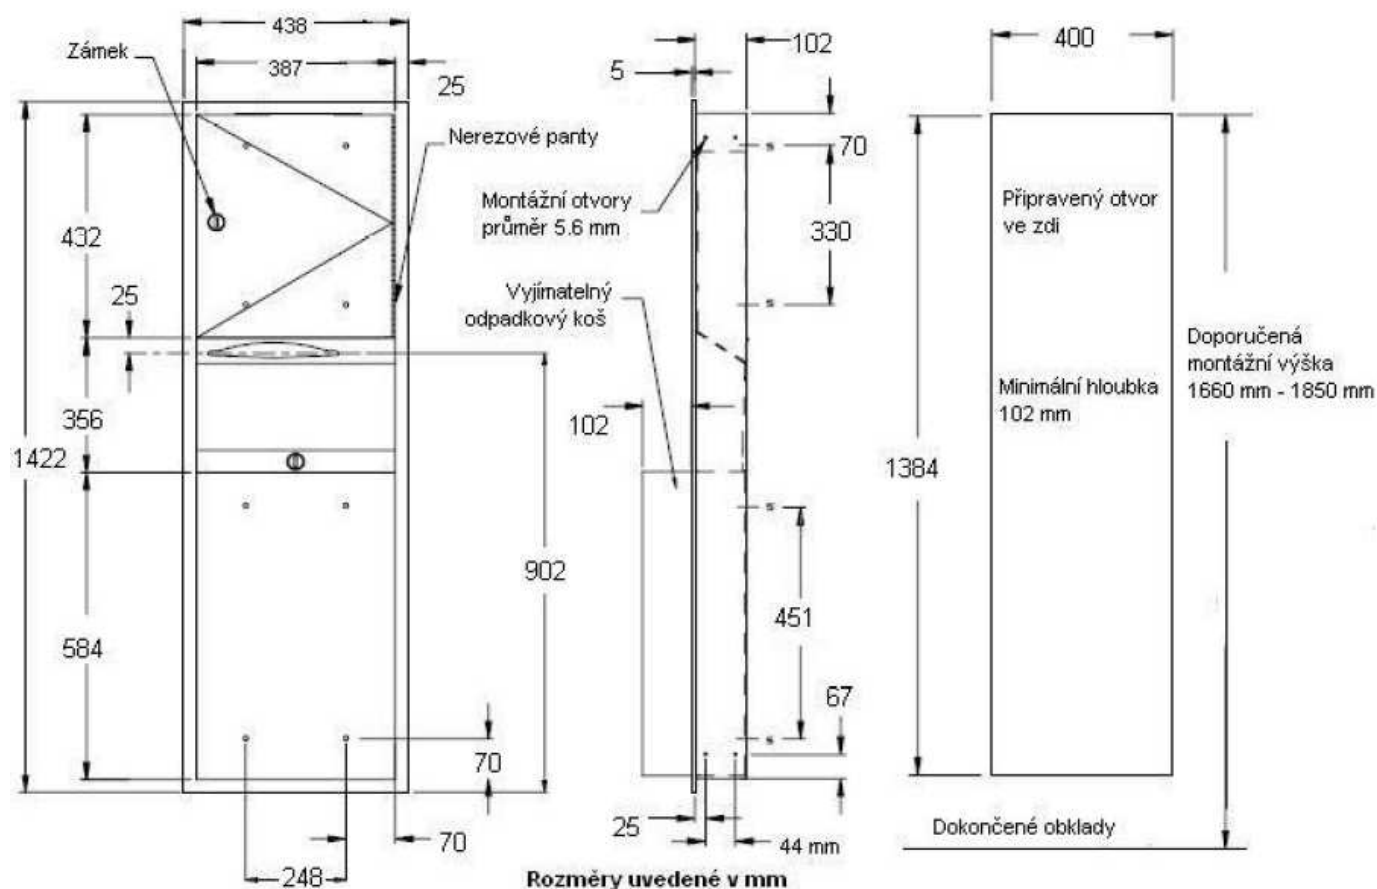

2008 - Vestavěný zásobník papírových ručníků a odpadkový koš

Specifikace:

Vestavěný zásobník papírových ručníků s odpadkovým košem. Kapacita zásobníku: přibližně 750 ks Z-ručníků nebo 600 ks C-ručníků, objem odpadkového koše 46 litů. Vyrobeno z nerezové oceli AISI 304, síla materiálu 1 mm, povrchová úprava viditelných částí - brus. Zásobník i odpadkový koš jsou opatřeny zámkem s klíčkem, který lze použít na kterýkoliv z dalších zařizovacích předmětů firmy ASI.

Instalace:

Zásobník s košem je určen pro upevnění do otvoru ve stěně pomocí 4 šroubů (nejsou součástí dodávky). Otvor ve stěně by měl mít následující rozměry: 400 x 1385 x 102 mm. Pozor, horní strana otvoru ve zdi je 20 mm pod horní hranou zásobníku.