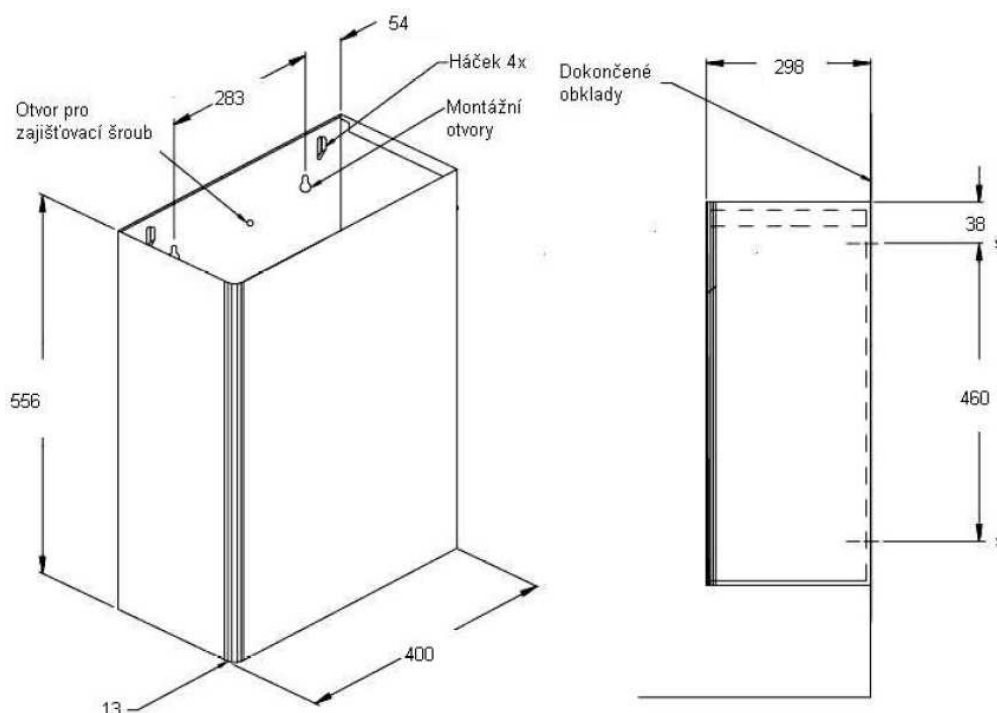

**1003 - Odpadkový koš závěsný – otevřený****Rozměry uvedené v mm.****Specifikace:**

Odpadkový koš s kapacitou 75,7 litrů určený k zavěšení na stěnu. Koš je vyroben z nerezů AISI 304, síla materiálu 0.8 mm, povrchová úprava – brus. Všechny viditelné plochy jsou během přepravy chráněny PVC fólií, kterou lze po instalaci snadno odstranit. Koš je vybaven čtyřmi háčky pro zavěšení odpadkového PVC pytle. Součástí dodávky je 1ks odolného PVC pytle s očky na zavěšení na háčky v koši.

**Instalace:**

Koš je určen pro zavěšení na stěnu pomocí 4 šroubů (nejsou součástí dodávky). Montážní otvory mají tvar klíčové dírky pro snadnější zavěšení. Proti odcizení lze koš zajistit bezpečnostním šroubem (není součástí dodávky) v horní části koše. Koš doporučujeme umístit ve výšce cca 400 mm od podlahy.